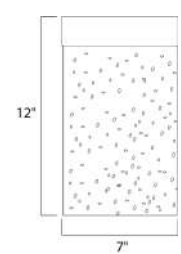

AVENUE

54350ABZ
Pared
B