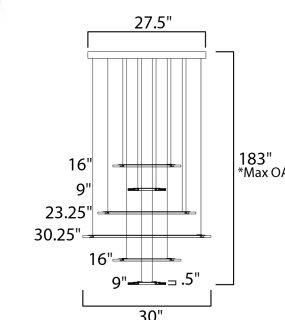

*max overall height of fixture

Colección SATURN II

Una nueva variación de nuestra popular serie Saturn. Este nuevo diseño le permite crear múltiples configuraciones a gran escala. Los anillos brillan intensamente iluminados por LED.

	CÓDIGO	DESCRIPCIÓN	TIPO DE LÁMPARA	DIMENSIONES	LÚMENES	NOTA
A	E22664-11MS	Pendant 6 LED, 105W	LED	Ancho 30" x Alturas Máx. 94" Mín. 29.5"	Peso: 35.8 lb 7350	LED

ACABADO: Plata Mate y Acrílico

INFORMACIÓN ADICIONAL: Largo de Cable: 180"