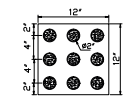

E999507-PC
Pendant

A