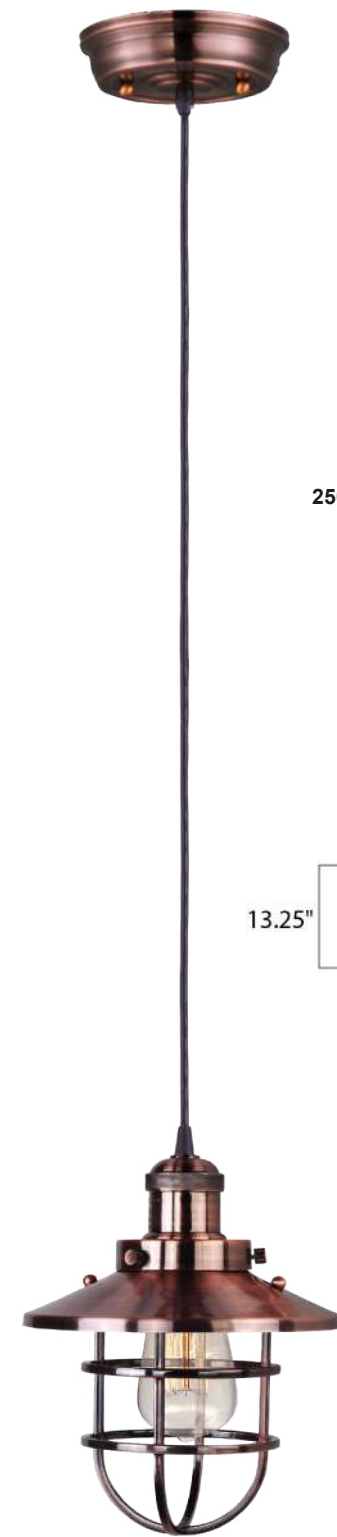

Colección MINI HI-BAY

- Dimeable
- Focos incluidos

A