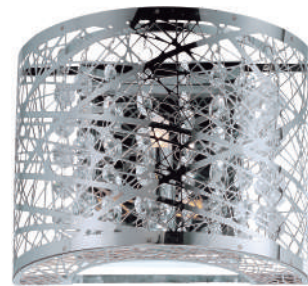

Colección INCA

- Focos incluidos
- CCT 2900K
- Dimeable

E21302-10PC
Vanity
G