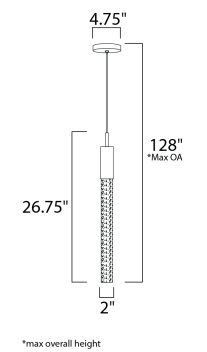

**E22871-91PC**  
Pendant

**F**

CÓDIGO	DESCRIPCIÓN	TIPO DE LÁMPARA	DIMENSIONES	LÚMENES	NOTA
<b>C</b>	E22877-91PC Pendant 7 LED x 8W	LED	Ancho 16" x Altura Máx. 128"	Peso: 60 lb 3360	
<b>D</b>	E22875-91PC Pendant 5 LED x 8W	LED	Ancho 13" x Altura Máx. 128"	Peso: 15.8 lb 2400	