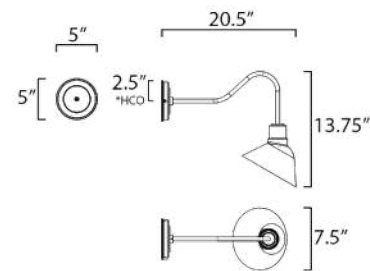

Contemporary
Lighting™

	CÓDIGO	DESCRIPCIÓN	TIPO DE LÁMPARA	DIMENSIONES	NOTA
A	10290WTBK	Pared	E26	Largo 14.25" x Ancho 12" x Alto 15.75"	Peso: 1.94 lb
B	10116BK	Pared	E26	Largo 20.5" x Ancho 7.5" x Alto 13.75"	Peso: 1.17 lb

ACABADOS: **A** Negro y Cristal Blanco
B Negro

INFORMACIÓN ADICIONAL: Uso exterior