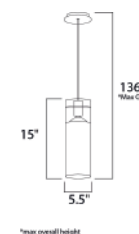

E22002-10
Pendant
B