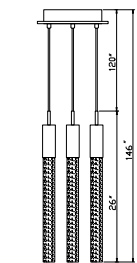

Colección BIG FIZZ

Los cristales a gran escala se suspenden de bellos soportes cromados sin tornillos visibles. Los módulos de LED iluminan el vidrio de arriba a abajo con una excelente reproducción del color.

A

Colección BIG FIZZ

- CCT 3000K
- Dimeable
- CRI: 90+

B

*max overall height

CÓDIGO	DESCRIPCIÓN	TIPO DE LÁMPARA	DIMENSIONES	LÚMENES	NOTA
A E999507-PC	Pendant 9 LED x 8W	LED	Ancho 12" x Altura Máx. 146"	Peso: 108.2 lb | 3250	LED, Dimeable, CRI 90+

ACABADO: Cromo Pulido y Cristal con burbujas

INFORMACIÓN ADICIONAL: Largo de Cable: 118"

CÓDIGO	DESCRIPCIÓN	TIPO DE LÁMPARA	DIMENSIONES	LÚMENES	NOTA
B E22878-91PC	Pendant 13 LED x 8W	LED	Ancho 20" x Altura Máx. 128"	Peso: 108.2 lb | 6240	LED, Dimeable, CRI 90+

ACABADO: Cromo Pulido y Cristal con burbujas

INFORMACIÓN ADICIONAL: Largo de Cable: 118"