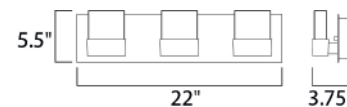

# Colección FIZZ IV

- CCT 3000K
- Dimeable
- CRI: 80+

**E22779-91PC**  
Pendant  
**A**

**E22775-91PC**  
Pendant  
**B**

CÓDIGO	DESCRIPCIÓN	TIPO DE LÁMPARA	DIMENSIONES	LÚMENES	NOTA
<b>F</b>	E22751-89PC Vanity 2 LED x 6W	LED	Ancho 5" x Alto 5.5" Extensión: 3.75"	Peso: 2.6 lb 2142	
<b>G</b>	E22752-89PC Vanity 4 LED x 3W	LED	Ancho 14.5" x Alto 5.5" Extensión: 3.75"	Peso: 4.9 lb 1190	
<b>H</b>	E22753-89PC Vanity 6 LED x 3W	LED	Ancho 22" x Alto 5.5" Extensión: 3.75"	Peso: 11.2 lb 1190	