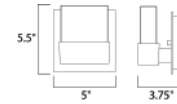

E22751-89PC
Vanity
F