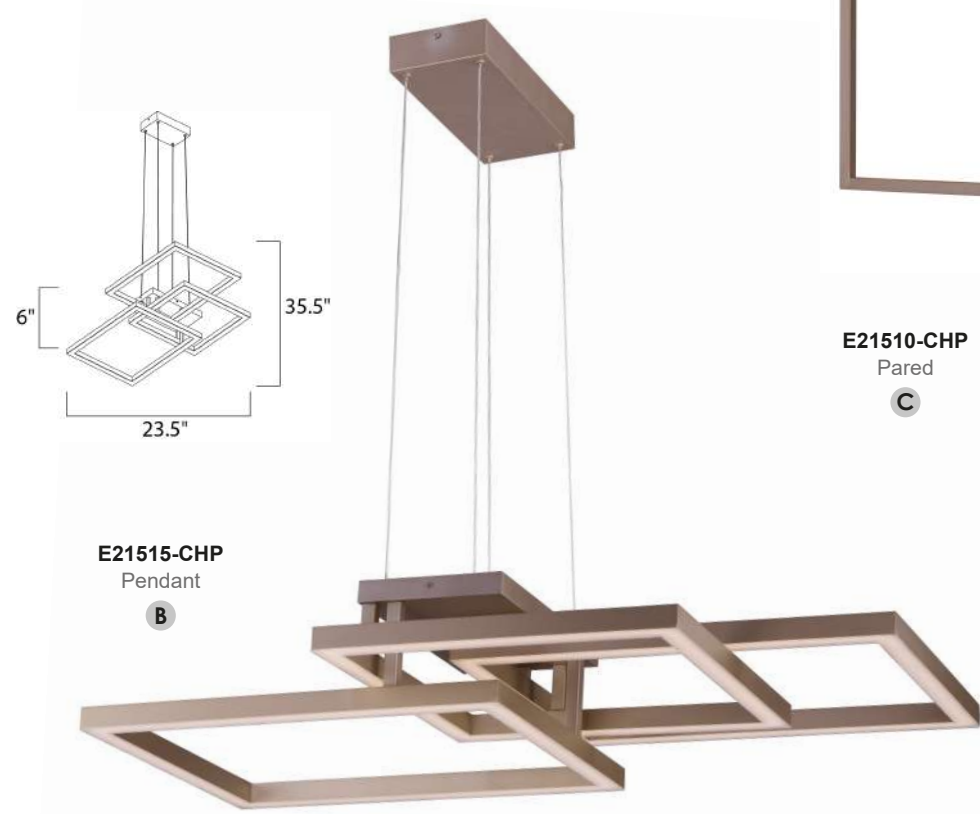

E21510-CHP
Pared
C

E21515-CHP
Pendant
B