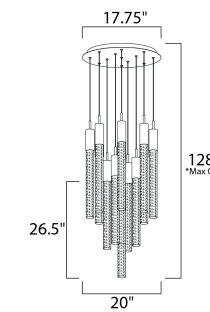

*max overall height

CÓDIGO	DESCRIPCIÓN	TIPO DE LÁMPARA	DIMENSIONES	LÚMENES	NOTA
A E999507-PC	Pendant 9 LED x 8W	LED	Ancho 12" x Altura Máx. 146"	Peso: 108.2 lb | 3250	LED, Dimeable, CRI 90+

ACABADO: Cromo Pulido y Cristal con burbujas

INFORMACIÓN ADICIONAL: Largo de Cable: 118"

CÓDIGO	DESCRIPCIÓN	TIPO DE LÁMPARA	DIMENSIONES	LÚMENES	NOTA
B E22878-91PC	Pendant 13 LED x 8W	LED	Ancho 20" x Altura Máx. 128"	Peso: 108.2 lb | 6240	LED, Dimeable, CRI 90+

ACABADO: Cromo Pulido y Cristal con burbujas

INFORMACIÓN ADICIONAL: Largo de Cable: 118"