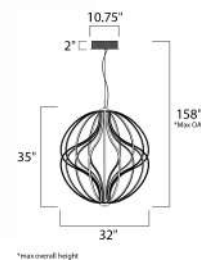

E21178-PC
Pendant
A