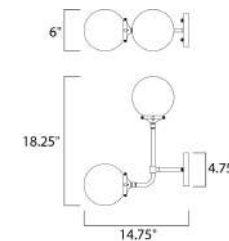

ACABADO: Níquel Pulido

INFORMACIÓN ADICIONAL: Largo de Cable: 180" Largo de Cadena: 36"

	CÓDIGO	DESCRIPCIÓN	TIPO DE FOCO	DIMENSIONES	NOTA
<b>C</b>	21463NKPN	Pendant 7 Luces x 40W	Xenon / G9	Largo 39" x Ancho 12.5" x Alto 12"	Peso: 30.87 lb  

	CÓDIGO	DESCRIPCIÓN	TIPO DE LÁMPARA	DIMENSIONES	LÚMENES	NOTA
<b>A</b>	39655SHBZ	Pendant 16 LED x 2.8W	LED	Largo 24" x Ancho 24" x Alto 6.75"   Altura Máx. 118"   Peso: 33 lb	3136	
<b>B</b>	39659SHBZ	Pendant 22 LED x 2.8W	LED	Largo 32" x Ancho 12" x Alto 6.75"   Altura Máx. 118"   Peso: 32 lb	4312	

# Colección ATOM

·Dimeable

**992975WTBKPN**  
Pendant  
**A**

**24725WTBKPN**  
Pendant  
**B**

**24722WTBKPN**  
Pared  
**C**

**24727WTBKPN**  
Pendant  
**D**

CÓDIGO	DESCRIPCIÓN	TIPO DE FOCO	DIMENSIONES	NOTA
<b>A</b> 992975WTBKPN	Pendant 10 Luces x 40W	E12 Candelabra	Largo 38" x Ancho 38" x Alto 30"	Peso: 18 lb   
<b>B</b> 24725WTBKPN	Pendant 8 Luces x 40W	E12 Candelabra	Largo 28" x Ancho 28" Altura Máx. 61.5"	Peso: 15.9 lb   

ACABADO: Vidrio Opalino Blanco, Metal Negro y Níquel Pulido.

INFORMACIÓN ADICIONAL: Largo de Cable: **A** 7" **B** 180"

CÓDIGO	DESCRIPCIÓN	TIPO DE FOCO	DIMENSIONES	NOTA
<b>C</b> 24722WTBKPN	Pared 2 Luces x 40W	E12 Candelabra	Ancho 6" x Alto 18.25" Extensión: 14.75"	Peso: 3.5 lb   
<b>D</b> 24727WTBKPN	Pendant 12 Luces x 40W	E12 Candelabra	Largo 36" x Ancho 36" Altura Máx. 64"	Peso: 22 lb   