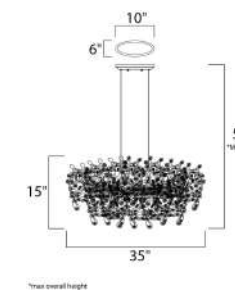

ACABADO: Níquel Pulido

INFORMACIÓN ADICIONAL: Largo de Cable: 180" Largo de Cadena: 36"

	CÓDIGO	DESCRIPCIÓN	TIPO DE FOCO	DIMENSIONES	NOTA
<b>C</b>	21463NKPN	Pendant 7 Luces x 40W	Xenon / G9	Largo 39" x Ancho 12.5" x Alto 12"	Peso: 30.87 lb  

Colección  
**COMET**

- Focos inculidos
- CCT 2900K
- Dimeable

**24209BCPC**  
Pendant

\*max overall height

CÓDIGO	DESCRIPCIÓN	TIPO DE FOCO	DIMENSIONES		NOTA
A 24209BCPC	Pendant 21 Luces x 40W	Xenon/G9	Ancho 50" x Alto 50"	Altura Máx. 230"	Peso: 77.4 lb  

ACABADO: Cristal Biselado y Cromo Pulido

INFORMACIÓN ADICIONAL: Largo de Cable: 180"  
Largo de Cadena: 36"

# Colección COMET

- Focos inculidos
- CCT 2900K
- Dimeable

**24206BCPC**  
Pendant

**C**

CÓDIGO	DESCRIPCIÓN	TIPO DE FOCO	DIMENSIONES		NOTA
<b>C</b> 24206BCPC	Pendant 7 Luces x 40W	Xenon / G9	Largo 35" x Ancho 15.5" x Alto 15"	Altura Máx. 57"	Peso: 31.9 lb  
<b>D</b> 24205BCPC	Pendant 10 Luces x 40W	Xenon / G9	Largo 25" x Ancho 25" x Alto 28"	Altura Máx. 120"	Peso: 18.7lb  