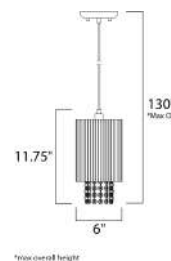

- CCT 2900K
- Dimeable

**E23144-10PC**  
Pendant

**A**

**E23140-10PC**  
Pendant

**B**