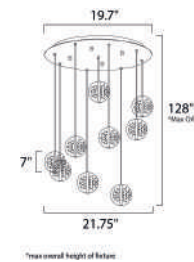

E24254-91PC
Pendant
C