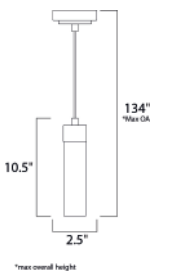

- CCT 3000K
- Dimeable

**E63106-11SN**  
Pared  
**A**

**E63107-11SN**  
Pared  
**B**

**E63109-11SN**  
Pendant  
**C**

CÓDIGO	DESCRIPCIÓN	TIPO DE LÁMPARA	DIMENSIONES	LÚMENES	NOTA
<b>A</b>	E24557-PC Pendant 3 Luces, 46W	LED	Largo 21.25" x Ancho 15.75" x Alto 34"	Peso: 9.3 lb 3251	
<b>B</b>	E24552-PC Pendant 2 Luces, 15W	LED	Largo 12.75" x Ancho 12.75" x Alto 14"	Peso: 4 lb 1058	
<b>C</b>	E24553-PC Pendant 3 Luces, 29W	LED	Largo 21.25" x Ancho 15.75" x Alto 18.25"	Peso: 7 lb 2041	