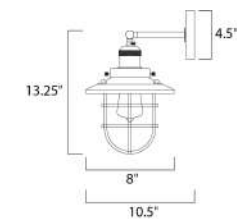

## Colección MINI HI-BAY

- Dimeable
- Focos incluidos

25030ACP/BUI  
Pendant

A

25070ACP/BUI  
Pared

B

	CÓDIGO	DESCRIPCIÓN	TIPO DE FOCO	DIMENSIONES		NOTA
A	25030ACP/BUI	Pendant 1 Luz x 60W	E26 Medium	Ancho 8" x Alto 13.25"	Altura Máx. 72.25"	Peso: 2.2 lb  
B	25070ACP/BUI	Pared 1 Luz x 60W	E26 Medium	Ancho 10.5" x Alto 13.25"		Peso: 2.8 lb  