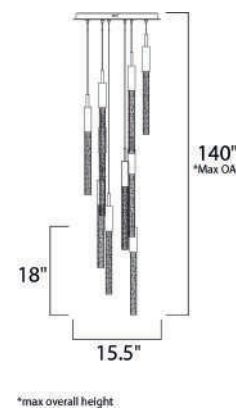

E32770-118BRZ
E32770-91BC
Pared

B