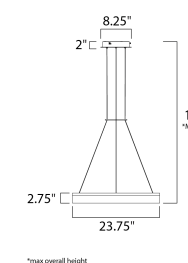

Colección SATURN

Esta colección realmente hace honor a su nombre. Los anillos de metal plateado y acrílico esmerilado iluminados por una fuente de luz LED añaden un toque fuera de este mundo.

	CÓDIGO	DESCRIPCIÓN	TIPO DE LÁMPARA	DIMENSIONES	LÚMENES	NOTA
A	E22455-11MS	Pendant 2 LED, 50W	LED	Ancho 23.75" x Alto 2.75"	Peso: 14.3 lb 3250	
B	E22453-11MS	Pendant 1 LED, 28W	LED	Ancho 23.75" x Alto 28.75"	Peso: 7.7 lb 1960	

ACABADO: Plata Mate y Acrílico

INFORMACIÓN ADICIONAL: Largo de Cable: 120"
Altura Máx. 122"