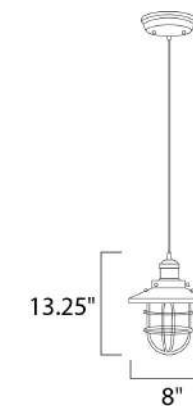

25030ACP/BUI
Pendant

B