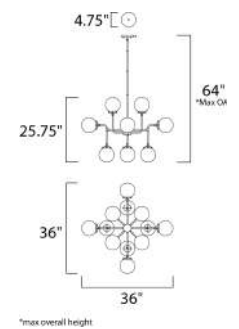

ACABADO: Níquel Pulido

INFORMACIÓN ADICIONAL: Largo de Cable: 180" Largo de Cadena: 36"

	CÓDIGO	DESCRIPCIÓN	TIPO DE FOCO	DIMENSIONES	NOTA
<b>C</b>	21463NKPN	Pendant 7 Luces x 40W	Xenon / G9	Largo 39" x Ancho 12.5" x Alto 12"	Peso: 30.87 lb  

	CÓDIGO	DESCRIPCIÓN	TIPO DE LÁMPARA	DIMENSIONES	LÚMENES	NOTA
<b>A</b>	39655SHBZ	Pendant 16 LED x 2.8W	LED	Largo 24" x Ancho 24" x Alto 6.75"   Altura Máx. 118"   Peso: 33 lb	3136	
<b>B</b>	39659SHBZ	Pendant 22 LED x 2.8W	LED	Largo 32" x Ancho 12" x Alto 6.75"   Altura Máx. 118"   Peso: 32 lb	4312	

# Colección ATOM

·Dimeable

**992975WTBKPN**  
Pendant  
**A**

**24725WTBKPN**  
Pendant  
**B**

**24722WTBKPN**  
Pared  
**C**

**24727WTBKPN**  
Pendant  
**D**

CÓDIGO	DESCRIPCIÓN	TIPO DE FOCO	DIMENSIONES	NOTA
<b>A</b> 992975WTBKPN	Pendant 10 Luces x 40W	E12 Candelabra	Largo 38" x Ancho 38" x Alto 30"	Peso: 18 lb   
<b>B</b> 24725WTBKPN	Pendant 8 Luces x 40W	E12 Candelabra	Largo 28" x Ancho 28" Altura Máx. 61.5"	Peso: 15.9 lb   

ACABADO: Vidrio Opalino Blanco, Metal Negro y Níquel Pulido.

INFORMACIÓN ADICIONAL: Largo de Cable: **A** 7" **B** 180"

CÓDIGO	DESCRIPCIÓN	TIPO DE FOCO	DIMENSIONES	NOTA
<b>C</b> 24722WTBKPN	Pared 2 Luces x 40W	E12 Candelabra	Ancho 6" x Alto 18.25" Extensión: 14.75"	Peso: 3.5 lb   
<b>D</b> 24727WTBKPN	Pendant 12 Luces x 40W	E12 Candelabra	Largo 36" x Ancho 36" Altura Máx. 64"	Peso: 22 lb   