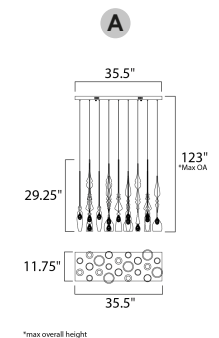

E20748-18PC
Pendant