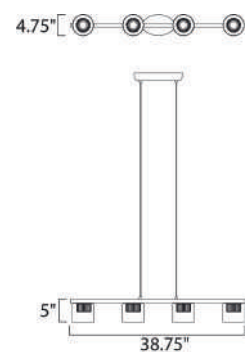

E23061-18PC
Pendant