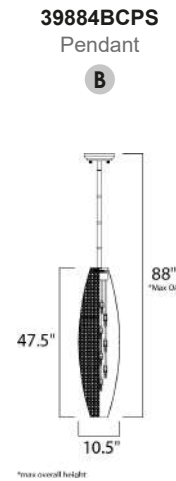

	CÓDIGO	DESCRIPCIÓN	TIPO DE LÁMPARA	DIMENSIONES	LÚMENES	NOTA
<b>A</b>	39655SHBZ	Pendant 16 LED x 2.8W	LED	Largo 24" x Ancho 24" x Alto 6.75"   Altura Máx. 118"   Peso: 33 lb	3136	
<b>B</b>	39659SHBZ	Pendant 22 LED x 2.8W	LED	Largo 32" x Ancho 12" x Alto 6.75"   Altura Máx. 118"   Peso: 32 lb	4312	

# Colección ATOM

·Dimeable

**992975WTBKPN**  
Pendant  
**A**

**24725WTBKPN**  
Pendant  
**B**

**24722WTBKPN**  
Pared  
**C**

**24727WTBKPN**  
Pendant  
**D**

CÓDIGO	DESCRIPCIÓN	TIPO DE FOCO	DIMENSIONES	NOTA
<b>A</b> 992975WTBKPN	Pendant 10 Luces x 40W	E12 Candelabra	Largo 38" x Ancho 38" x Alto 30"	Peso: 18 lb   
<b>B</b> 24725WTBKPN	Pendant 8 Luces x 40W	E12 Candelabra	Largo 28" x Ancho 28" Altura Máx. 61.5"	Peso: 15.9 lb   

ACABADO: Vidrio Opalino Blanco, Metal Negro y Níquel Pulido.

INFORMACIÓN ADICIONAL: Largo de Cable: **A** 7" **B** 180"

CÓDIGO	DESCRIPCIÓN	TIPO DE FOCO	DIMENSIONES	NOTA
<b>C</b> 24722WTBKPN	Pared 2 Luces x 40W	E12 Candelabra	Ancho 6" x Alto 18.25" Extensión: 14.75"	Peso: 3.5 lb   
<b>D</b> 24727WTBKPN	Pendant 12 Luces x 40W	E12 Candelabra	Largo 36" x Ancho 36" Altura Máx. 64"	Peso: 22 lb   

**22369SWNAB**  
Pared  
**C**

**22361OMNAB**  
Plafón  
**B**

**22364OMNAB**  
Pendant  
**D**

- Focos incluidos
- CCT 2900K
- Dimeable

**39887BCPS**  
Candelabro  
**A**

**39884BCPS**  
Pendant  
**B**

	CÓDIGO	DESCRIPCIÓN	TIPO DE FOCO	DIMENSIONES	NOTA
<b>A</b>	22365OMNAB	Pendant 8 Luces x 40W	E26 Medium	Largo 35.5" x Ancho 15.75" x Alto 27"	Peso: 41.8 lb
<b>B</b>	22361OMNAB	Plafón 3 Luces x 40W	E26 MB	Ancho 15.5" x Alto 12"	Peso: 15.4 lb
<b>C</b>	22369SWNAB	Pared 2 Luces x 60W	E26 MB	Ancho 8" x Alto 17.25" Extensión: 3.75"	Peso: 6.6 lb
<b>D</b>	22364OMNAB	Pendant 6 Luces x 40W	E26 MB	Ancho 27" x Alto 27"	Peso: 33 lb