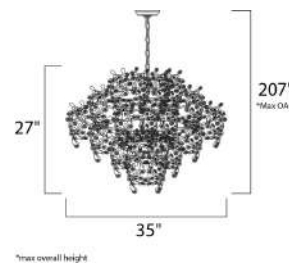

CÓDIGO	DESCRIPCIÓN	TIPO DE FOCO	DIMENSIONES		NOTA
B 24207BCPC	Pendant 13 Luces x 40W	Xenon/G9	Ancho 35" x Alto 27"	Altura Máx. 207"	Peso: 30.8 lb

ACABADO: Cristal Biselado y Cromo Pulido

INFORMACIÓN ADICIONAL: Largo de Cable: 180"
Largo de Cadena: 36"