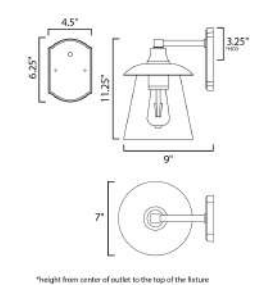

\*Max overall height

**25189CLPN**  
Pendant

**D**

\*Max overall height

	CÓDIGO	DESCRIPCIÓN	TIPO DE LÁMPARA	DIMENSIONES	LÚMENES	NOTA
<b>A</b>	39655SHBZ	Pendant 16 LED x 2.8W	LED	Largo 24" x Ancho 24" x Alto 6.75"   Altura Máx. 118"   Peso: 33 lb	3136	
<b>B</b>	39659SHBZ	Pendant 22 LED x 2.8W	LED	Largo 32" x Ancho 12" x Alto 6.75"   Altura Máx. 118"   Peso: 32 lb	4312	

ACABADO: Cristal Hielo Claro y Cromo Pulido

	CÓDIGO	DESCRIPCIÓN	TIPO DE LÁMPARA	DIMENSIONES	LÚMENES	NOTA
A	87582WTWT	Plafón 1 LED x 12W	PCB	Ancho 11" x Alto 2.5" Peso: 3.3 lb	1000	LED
B	87584WTWT	Plafón 1 LED x 15W	PCB	Ancho 13" x Alto 2.5" Peso: 5.5 lb	1400	LED

· Foco incluido

10315CLBZGLD  
 Pared  
**C**

	CÓDIGO	DESCRIPCIÓN	TIPO DE LÁMPARA	DIMENSIONES		LÚMENES	NOTA	
<b>A</b>	88272BGB	Pared 1 LED 9W	LED	Ancho 7" x Alto 12"	Extensión: 2.25"	Peso: 9 lb	600	
<b>B</b>	54350ABZ	Pared 1 LED 16W	LED	Ancho 7" x Alto 10"	Extensión: 2"	Peso: 2 lb	960	
<b>C</b>	10315CLBZGLD	Pared 1 Luz x 6W	E26 Medium	Ancho 7" x Alto 11.25"	Extensión: 9"	Peso: 2.9 lb		