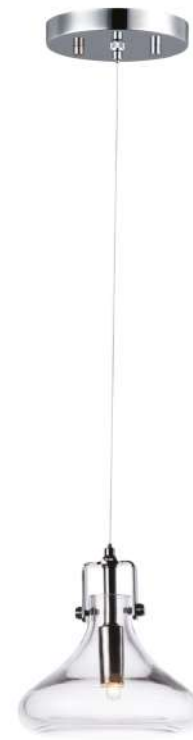

Colección KEM

- Focos incluidos
- CCT 3000K
- Dimeable

Colección KEM

Vidrio soplado a mano, colocados sobre un marco cromado en forma de cruz muy inusual. El grueso cristal en la parte inferior de la pantalla crea un efecto óptico interesante cuando se ilumina.

CÓDIGO	DESCRIPCIÓN	TIPO DE FOCO	DIMENSIONES		NOTA
A	E24300-18PC Pendant 1 Luz x 40W	Xenon / G9	Ancho 2.75" x Alto 10.25"	Altura Máx. 130"	Peso: 1.6 lb
B	E24301-18PC Pendant 1 Luz x 40W	Xenon / G9	Ancho 6.25" x Alto 6.75"	Altura Máx. 126.75"	Peso: 2.8 lb
C	E24302-18PC Pendant 1 Luz x 40W	Xenon / G9	Ancho 5.75" x Alto 8.75"	Altura Máx. 128.75"	Peso: 2.2 lb

ACABADO: Cromo Pulido

INFORMACIÓN ADICIONAL: Largo de Cable: 120"