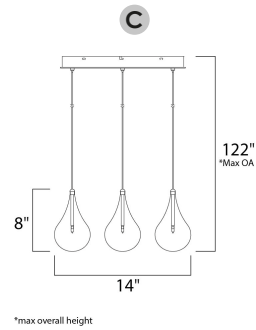

Colección LARMES

- Focos incluidos
- CCT 2900K
- Dimeable

Colección LARMES

- Focos incluidos
- CCT 2900K
- Dimeable

CÓDIGO	DESCRIPCIÓN	TIPO DE FOCO	DIMENSIONES	NOTA
C	E20116-18 Pendant 9 Luces x 10W	Xenon / 12V G4	Largo 14" x Ancho 14" x Alto 8"	Alturas Máx. 122" Mín. 18" Peso: 5.3 lb
D	E23111-18 Pendant 1 Luz x 20W	Xenon / 12V G4	Ancho 4.5" x Alto 8"	Alturas Máx. 122" Mín. 18" Peso: 1.3 lb

ACABADO: Cromo Pulido y Cristal Claro

INFORMACIÓN ADICIONAL: Largo de Cable: 120"

CÓDIGO	DESCRIPCIÓN	TIPO DE FOCO	DIMENSIONES	NOTA
E	E23115-18 Pendant 5 Luces x 20W	Xenon / 12V G4	Largo 30" x Ancho 4.5" x Alto 8"	Alturas Máx. 122" Mín. 18" Peso: 6.8 lb

ACABADO: Cromo Pulido y Cristal Claro

INFORMACIÓN ADICIONAL: Largo de Cable: 120"