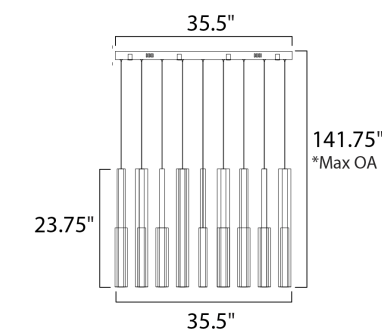

Colección  
**FLUTE**

- CCT 3000K
- Dimeable
- CRI: 90+

**E10017-MPLT**  
Pendant

**A**

\*max overall height

	CÓDIGO	DESCRIPCIÓN	TIPO DE LÁMPARA	DIMENSIONES	LÚMENES	NOTA
<b>A</b>	E10017-MPLT	Pendant 35 LED, 119W	LED	Largo 35.5" x Ancho 11.75" Altura Máx. 141.75" Peso: 50.2 lb	8330	LED ⓘ ⓘ ⓘ
	ACABADO: Varios			INFORMACIÓN ADICIONAL: Largo de Cable: 118"		