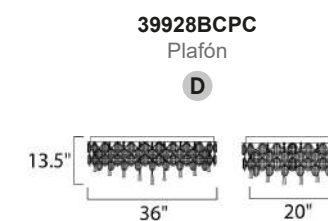

Colección JEWEL

·Dimeable

Colección JEWEL

Un diseño audaz formado por patrones ondulados de acero en acabado cromo pulido. Los sustanciosos cristales biselados brillan en la noche como estrellas.

CÓDIGO	DESCRIPCIÓN	TIPO DE FOCO	DIMENSIONES		NOTA
C	39926BCPC Pendant 19 Luces x 25W	Xenon / G9	Largo 28" x Ancho 11.5" x Alto 11"	Altura Máx. 132"	Peso: 29.7 lb
D	39928BCPC Plafón 23 Luces x 25W	Xenon / G9	Largo 36" x Ancho 20" x Alto 13.5"		Peso: 44 lb

ACABADO: Cromo Pulido y Cristal Biselado

INFORMACIÓN ADICIONAL: C Largo de Cable: 180"