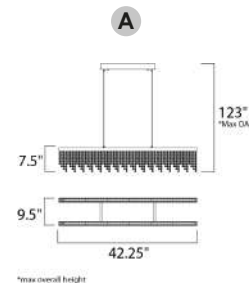

Colección MIDNIGHT SHOWER

La luz LED se funde en las hebras de los cristales ahumados para que brillen como estrellas a medianoche.

- CCT 3000K
- Dimeable
- CRI: 80+

- CCT 3000K
- Dimeable
- CRI: 80+

Colección MIDNIGHT SHOWER

CÓDIGO	DESCRIPCIÓN	TIPO DE LÁMPARA	DIMENSIONES	LÚMENES	NOTA
A E23098-138PC	Pendant 2 LED x 20W	LED	Largo 42.25" x Ancho 9.5" x Alto 7.5"	Peso: 16.7 lb | 2800	

ACABADO: Cromo Pulido

INFORMACIÓN ADICIONAL: Alturas Máx. 123" Mín. 12"

CÓDIGO	DESCRIPCIÓN	TIPO DE LÁMPARA	DIMENSIONES	LÚMENES	NOTA
B E23096-138PC	Pendant 6 LED x 4W	LED	Largo 27.5" x Ancho 17" x Alto 7.5"	Peso: 11.5 lb | 1680	
C E23091-138PC	Pared 2 LED x 5W	LED	Ancho 10.75" x Alto 8.75" Extensión 4"	Peso: 2.7 lb | 700	

ACABADO: Cromo Pulido

INFORMACIÓN ADICIONAL: Alturas **B** Máx. 123" Mín. 12"