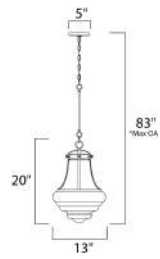

ACABADO: Níquel Pulido

INFORMACIÓN ADICIONAL: Largo de Cable: 180" Largo de Cadena: 36"

	CÓDIGO	DESCRIPCIÓN	TIPO DE FOCO	DIMENSIONES	NOTA
<b>C</b>	21463NKPN	Pendant 7 Luces x 40W	Xenon / G9	Largo 39" x Ancho 12.5" x Alto 12"	Peso: 30.87 lb  

	CÓDIGO	DESCRIPCIÓN	TIPO DE FOCO	DIMENSIONES		NOTA
A	25116SWBZ	Pendant 1 Luz x 60W	E26 Medium	Ancho 14" x Alto 23.5"	Altura Máx. 62"	Peso: 9.9 lb   

ACABADO: Bronce y Blanco

**25186WTPN**  
Pendant

**A**

\*Max overall height

**25188WTPN**  
Pendant

**B**

\*Max overall height

**25187CLPN**  
Pendant

**C**