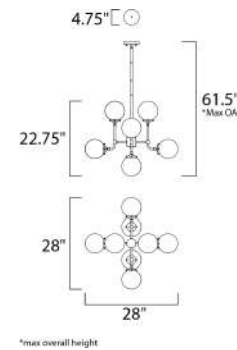

ACABADO: Níquel Pulido

INFORMACIÓN ADICIONAL: Largo de Cable: 180" Largo de Cadena: 36"

	CÓDIGO	DESCRIPCIÓN	TIPO DE FOCO	DIMENSIONES	NOTA
<b>C</b>	21463NKPN	Pendant 7 Luces x 40W	Xenon / G9	Largo 39" x Ancho 12.5" x Alto 12"	Peso: 30.87 lb  

	CÓDIGO	DESCRIPCIÓN	TIPO DE LÁMPARA	DIMENSIONES	LÚMENES	NOTA
<b>A</b>	39655SHBZ	Pendant 16 LED x 2.8W	LED	Largo 24" x Ancho 24" x Alto 6.75"   Altura Máx. 118"   Peso: 33 lb	3136	
<b>B</b>	39659SHBZ	Pendant 22 LED x 2.8W	LED	Largo 32" x Ancho 12" x Alto 6.75"   Altura Máx. 118"   Peso: 32 lb	4312	

# Colección ATOM

·Dimeable

**992975WTBKPN**  
Pendant  
**A**

**24725WTBKPN**  
Pendant  
**B**

**24722WTBKPN**  
Pared  
**C**

**24727WTBKPN**  
Pendant  
**D**

CÓDIGO	DESCRIPCIÓN	TIPO DE FOCO	DIMENSIONES	NOTA
<b>A</b> 992975WTBKPN	Pendant 10 Luces x 40W	E12 Candelabra	Largo 38" x Ancho 38" x Alto 30"	Peso: 18 lb   
<b>B</b> 24725WTBKPN	Pendant 8 Luces x 40W	E12 Candelabra	Largo 28" x Ancho 28" Altura Máx. 61.5"	Peso: 15.9 lb   

ACABADO: Vidrio Opalino Blanco, Metal Negro y Níquel Pulido.

INFORMACIÓN ADICIONAL: Largo de Cable: **A** 7" **B** 180"

CÓDIGO	DESCRIPCIÓN	TIPO DE FOCO	DIMENSIONES	NOTA
<b>C</b> 24722WTBKPN	Pared 2 Luces x 40W	E12 Candelabra	Ancho 6" x Alto 18.25" Extensión: 14.75"	Peso: 3.5 lb   
<b>D</b> 24727WTBKPN	Pendant 12 Luces x 40W	E12 Candelabra	Largo 36" x Ancho 36" Altura Máx. 64"	Peso: 22 lb   