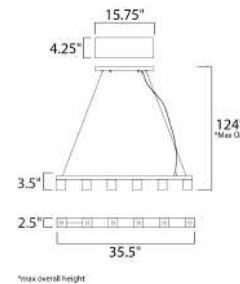

E22034-18
Pendant
D