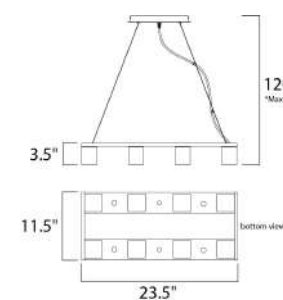

E22036-18
Pendant

B