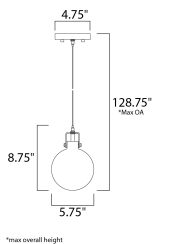

E24302-18PC
Pendant
C

Colección KEM

Vidrio soplado a mano, colocados sobre un marco cromado en forma de cruz muy inusual. El grueso cristal en la parte inferior de la pantalla crea un efecto óptico interesante cuando se ilumina.

CÓDIGO	DESCRIPCIÓN	TIPO DE FOCO	DIMENSIONES		NOTA
A	E24300-18PC Pendant 1 Luz x 40W	Xenon / G9	Ancho 2.75" x Alto 10.25"	Altura Máx. 130"	Peso: 1.6 lb
B	E24301-18PC Pendant 1 Luz x 40W	Xenon / G9	Ancho 6.25" x Alto 6.75"	Altura Máx. 126.75"	Peso: 2.8 lb
C	E24302-18PC Pendant 1 Luz x 40W	Xenon / G9	Ancho 5.75" x Alto 8.75"	Altura Máx. 128.75"	Peso: 2.2 lb

ACABADO: Cromo Pulido

INFORMACIÓN ADICIONAL: Largo de Cable: 120"