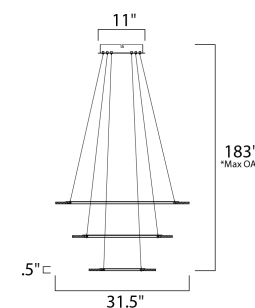

**E22656-11MS**  
Pendant

**E**

\*max overall height

	CÓDIGO	DESCRIPCIÓN	TIPO DE LÁMPARA	DIMENSIONES	LÚMENES	NOTA
<b>B</b>	E22653-11MS	Pendant LED, 24W	LED	Ancho 23.75" x Altura Máx. 120"	Peso: 8.8 lb	1680
<b>C</b>	E22654-11MS	Pendant LED, 32W	LED	Ancho 31.5" x Altura Máx. 120"	Peso: 12 lb	2240