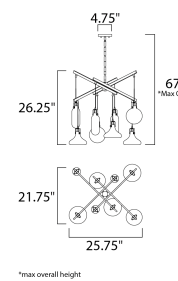

E24308-18PC
Pendant

E24312-18PC
Pendant

F