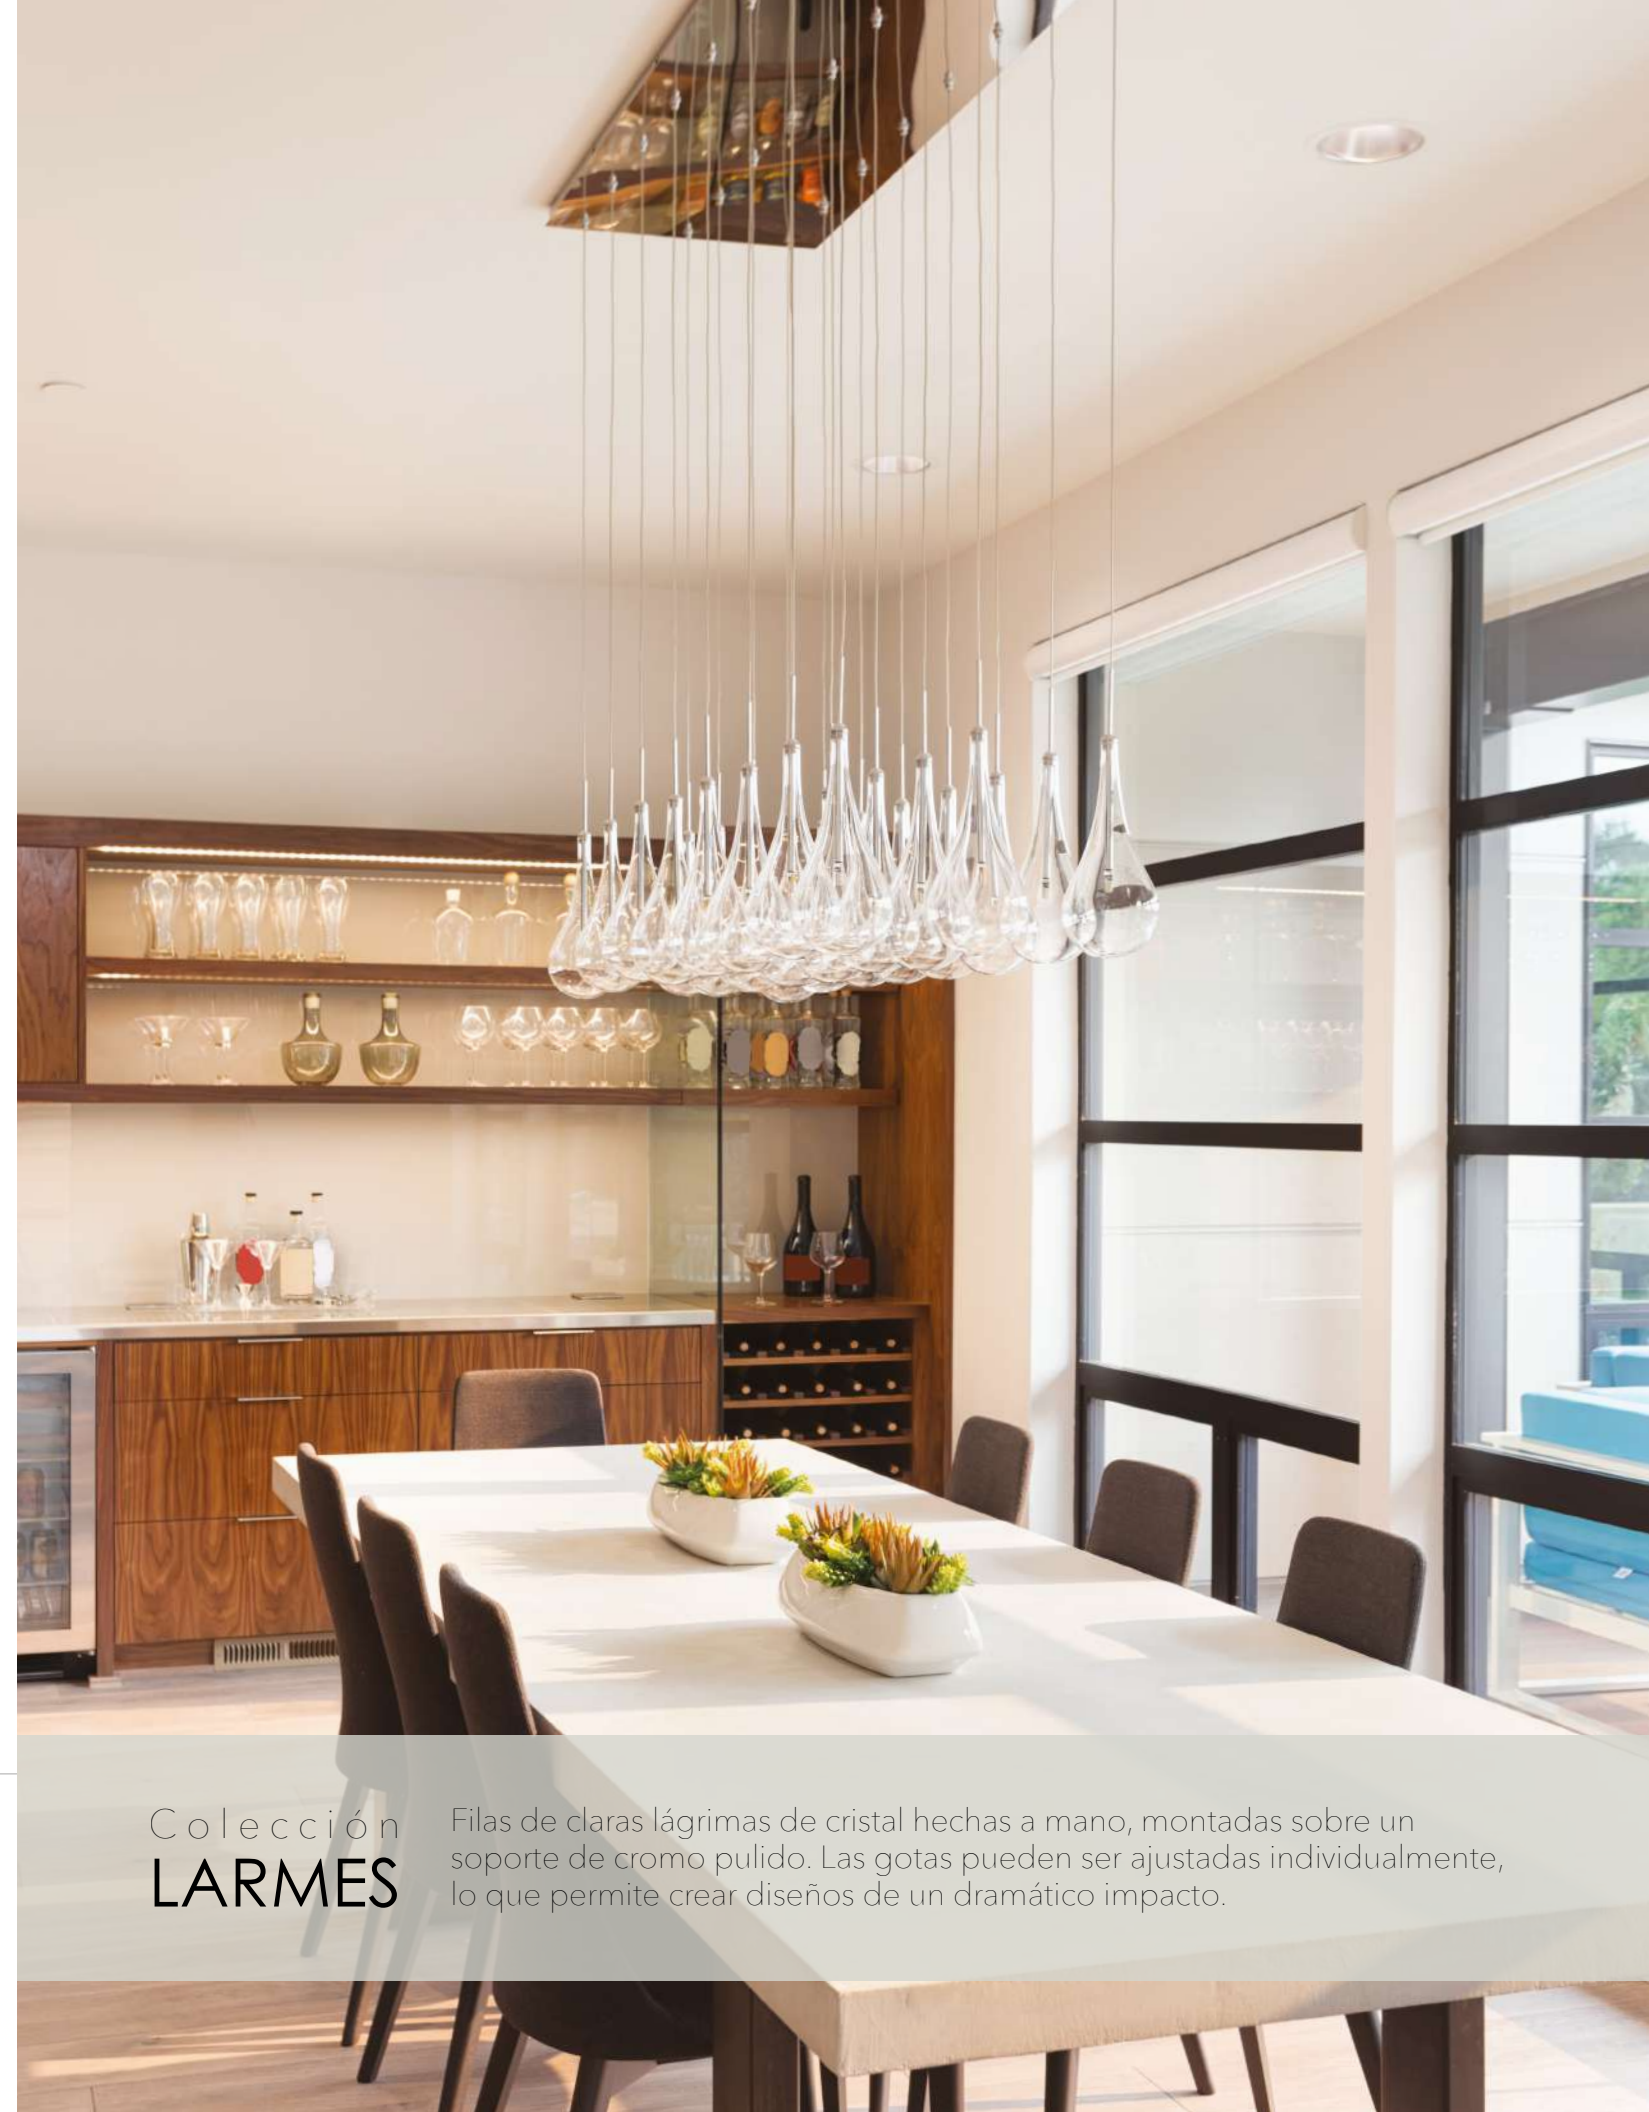

Colección BOBBLE

- LED PCB integrados
- CCT 3000K
- Dimeable ELV o Triac CL
- CRI: 80

Colección LARMES

Filas de claras lágrimas de cristal hechas a mano, montadas sobre un soporte de cromo pulido. Las gotas pueden ser ajustadas individualmente, lo que permite crear diseños de un dramático impacto.

CÓDIGO	DESCRIPCIÓN	TIPO DE LÁMPARA	DIMENSIONES	NOTA
B E20658-91PC	Pendant 24 Luces, Máx. 36W	LED PCB	Largo 31.5" x Ancho 31.5" x Alto 48.25"	Peso: 49.1 lb

ACABADO: Cromo Pulido y Cristal Burbuja

INFORMACIÓN ADICIONAL: Material: Acero Inox. + Cristal
Alturas: Máx. 193.75" Mín. 51.75"