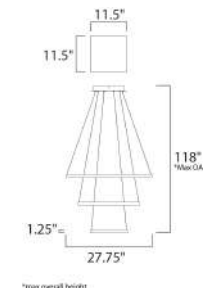

*max overall height

CÓDIGO	DESCRIPCIÓN	TIPO DE LÁMPARA	DIMENSIONES	LÚMENES	NOTA
A	E94551-90PC Pendant 1 LED x 15W	LED	Ancho 6" x Alto 18"	Peso: 2.2 lb 1050	
B	E94651-90PC Pendant 3 LED x 15W	LED	Ancho 11.75" x Alto 18"	Peso: 5.5 lb 3150	
C	E94851-90PC Pendant 3 LED x 15W	LED	Largo 24.25" x Ancho 4.5" x Alto 18"	Peso: 5.9 lb 3150	

ACABADO: Cromo Pulido y Cristal Frosteado

INFORMACIÓN ADICIONAL: Largo de Cable: 120"
Alturas Máx. 140.5" Mín. 20.5"

CÓDIGO	DESCRIPCIÓN	TIPO DE LÁMPARA	DIMENSIONES	LÚMENES	NOTA
A	E22405-BZ Pendant LED, 55W	LED	Largo 19.75" x Ancho 19.75" x Alto 1.25"	Peso: 10.8 lb 3850	
B	E22407-BZ Pendant LED, 100W	LED	Largo 27.75" x Ancho 27.75" x Alto 1.25"	Peso: 14.4 lb 7000	

ACABADO: Bronce

INFORMACIÓN ADICIONAL: Largo de Cable: 120"
Altura Máx. 118"