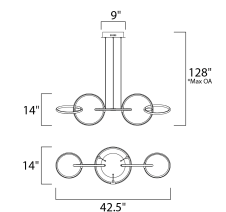

CÓDIGO	DESCRIPCIÓN	TIPO DE LÁMPARA	DIMENSIONES	LÚMENES	NOTA
A E20704-20PC	Pendant 14 LED, 39W	LED	Largo 42.25" x Ancho 18" x Alto 31.5"	Peso: 33 lb 2744	LED, A
B E20703-20PC	Pendant 10 LED, 28W	LED	Largo 28.5" x Ancho 13" x Alto 28"	Peso: 26.4 lb 1960	LED, B
			ACABADO: Cromo Pulido y Cristal		
			INFORMACIÓN ADICIONAL: Altura Máx. 150"		

### E24725-BKPC Pendant

**A**

\*max overall height

### E24726-BKPC Pendant

**B**

\*max overall height

	CÓDIGO	DESCRIPCIÓN	TIPO DE LÁMPARA	DIMENSIONES	LÚMENES	NOTA
<b>A</b>	E24725-BKPC	Pendant 7 LED, 81W	LED	Largo 32" x Ancho 32" x Alto 18"	Peso: 9.2 lb 5700	
<b>B</b>	E24726-BKPC	Pendant 5 LED, 59W	LED	Largo 42.5" x Ancho 14" x Alto 14"	Peso: 6.8 lb 4130	