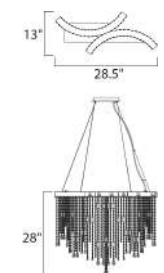

10116BK  
Pared  
B

\*height from center of outlet to the top of the fixture

Contemporary  
Lighting™

	CÓDIGO	DESCRIPCIÓN	TIPO DE LÁMPARA	DIMENSIONES	NOTA
A	10290WTBK	Pared	E26	Largo 14.25" x Ancho 12" x Alto 15.75"	Peso: 1.94 lb
B	10116BK	Pared	E26	Largo 20.5" x Ancho 7.5" x Alto 13.75"	Peso: 1.17 lb

CÓDIGO	DESCRIPCIÓN	TIPO DE LÁMPARA	DIMENSIONES	LÚMENES	NOTA
<b>B</b> E20516-18PC	Pendant 9 LED x 1.5W	LED	Largo 12" x Ancho 12" x Alto 16.25"	Peso: 14.3 lb 945	 
<b>C</b> E23121-18PC	Pendant 1 LED x 1.5W	LED	Ancho 4.75" x Alto 16.5"	Peso: 1.43 lb 105	 
			ACABADO: Cromo Pulido y Cristal Claro	INFORMACIÓN ADICIONAL: Largo de Cable: 118" Alturas Máx. 140.5" Mín. 16.5"	

# Colección CRYSTAL SENSATION

Hermosos canales en forma de C sirven como soporte para elegantes hebras de lustroso cristal egipcio.

**E20704-20PC**  
Pendant

**E20703-20PC**  
Pendant

CÓDIGO	DESCRIPCIÓN	TIPO DE LÁMPARA	DIMENSIONES	LÚMENES	NOTA
D E23125-18PC	Pendant 5 Luces x 1.5W	LED	Largo 31.5" x Ancho 4.5" x Alto 16.5"	Peso: 8.9 lb 480	LED, D
			ACABADO: Cromo Pulido y Cristal Claro		
			INFORMACIÓN ADICIONAL: Largo de Cable: 118" Alturas Máx. 140.5" Mín. 16.5"		

CÓDIGO	DESCRIPCIÓN	TIPO DE LÁMPARA	DIMENSIONES	LÚMENES	NOTA
A E20704-20PC	Pendant 14 LED, 39W	LED	Largo 42.25" x Ancho 18" x Alto 31.5"	Peso: 33 lb 2744	LED, A
B E20703-20PC	Pendant 10 LED, 28W	LED	Largo 28.5" x Ancho 13" x Alto 28"	Peso: 26.4 lb 1960	LED, B
			ACABADO: Cromo Pulido y Cristal		
			INFORMACIÓN ADICIONAL: Altura Máx. 150"		