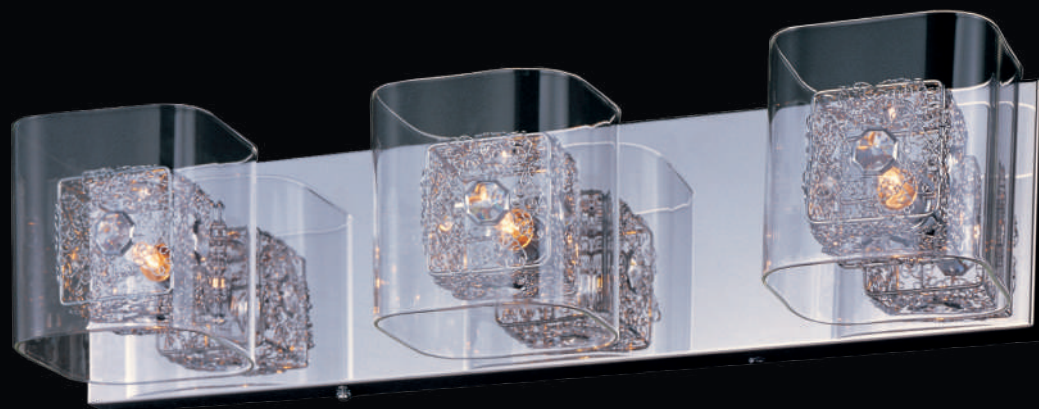

E22833-18PC
Vanity
E

Colección FROST

Los cilindros de vidrio acentuados por los espaciadores de cromo pulido forman un diseño exquisito. Cada luz proporciona la iluminación de drama de alto nivel perfecto para la cocina o la elegancia de la cena.

- CCT 2900K
- Dimeable