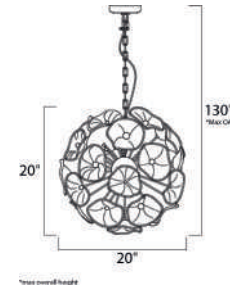

# Colección FIORI

- Focos incluidos
- CCT 2900K
- Dimeable

**E22094-28**  
Pendant  
**A**

**E22093-28**  
Pendant  
**B**

	CÓDIGO	DESCRIPCIÓN	TIPO DE FOCO	DIMENSIONES	NOTA
<b>A</b>	E22094-28	Pendant 20 Luces x 40W	Xenon / G9	Ancho 22.5" x Alto 22.5"	Altura Máx. 130"    Peso: 48.4 lb     120°
<b>B</b>	E22093-28	Pendant 12 Luces x 40W	Xenon / G9	Ancho 20" x Alto 20"	Altura Máx. 130"    Peso: 11.8 lb     120°