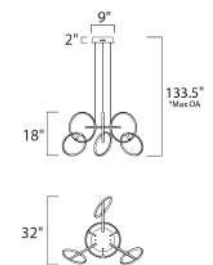

E24725-BKPC Pendant

A

*max overall height