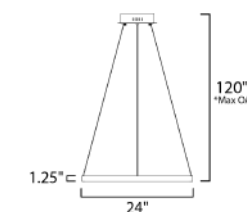

# Colección GROOVE

- LED PCB integrado
- CCT 2700K - 6000K
- Dimeable por Bluetooth
- CRI: 90

**E22724-BK**  
Pendant  
**A**

\*max overall height

**E22724-GLD**  
Pendant  
**B**

\*max overall height

	CÓDIGO	DESCRIPCIÓN	TIPO DE LÁMPARA	DIMENSIONES	LÚMENES	NOTA
<b>A</b>	E22724-BK	Pendant Bluetooth Max. 27W	LED PCB	Largo 23.5" x Ancho 23.5" x Alto 1.25"	Peso: 3.3 lb 1890	
<b>B</b>	E22724-GLD	Pendant Bluetooth Max. 27W	LED PCB	Largo 23.5" x Ancho 23.5" x Alto 1.25"	Peso: 3.3 lb 1890	