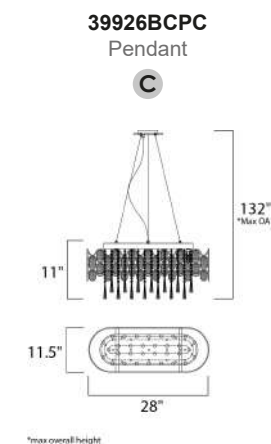

Colección JEWEL

·Dimeable

Colección JEWEL

Un diseño audaz formado por patrones ondulados de acero en acabado cromo pulido. Los sustanciosos cristales biselados brillan en la noche como estrellas.

CÓDIGO	DESCRIPCIÓN	TIPO DE FOCO	DIMENSIONES		NOTA
C	39926BCPC Pendant 19 Luces x 25W	Xenon / G9	Largo 28" x Ancho 11.5" x Alto 11"	Altura Máx. 132"	Peso: 29.7 lb
D	39928BCPC Plafón 23 Luces x 25W	Xenon / G9	Largo 36" x Ancho 20" x Alto 13.5"		Peso: 44 lb

ACABADO: Cromo Pulido y Cristal Biselado

INFORMACIÓN ADICIONAL: C Largo de Cable: 180"