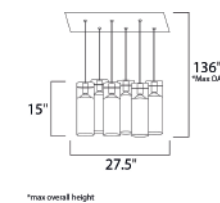

CÓDIGO	DESCRIPCIÓN	TIPO DE FOCO	DIMENSIONES	NOTA
C	E22830-18PC Vanity 1 Luz x 40W	Xenon / G9	Ancho 5.25" x Alto 5.25" Extensión 6"	Peso: 1.4 lb
D	E22832-18PC Vanity 2 Luces x 40W	Xenon / G9	Ancho 14.5" x Alto 5.25" Extensión 6"	Peso: 4.2 lb
E	E22833-18PC Vanity 3 Luces x 40W	Xenon / G9	Ancho 22" x Alto 5.25" Extensión 6"	Peso: 5.3 lb
F	E22838-18PC Plafón 4 Luces x 40W	Xenon / G9	Largo 16.5" x Ancho 16.5" x Alto 6.5"	Peso: 7.3 lb

ACABADO: Cromo Pulido y Cristal Claro

CÓDIGO	DESCRIPCIÓN	TIPO DE FOCO	DIMENSIONES	NOTA
A	Pendant 1 Luz x 50W	E26 Medium PAR20	Ancho 5.5" x Alto 15"	Peso: 3.3 lb
B	E22002-10 Pendant 6 Luces x 50W	E26 Medium PAR20	Largo 27.5" x Ancho 12" x Alto 15"	Peso: 26.4 lb

ACABADO: Cromo Pulido

INFORMACIÓN ADICIONAL: Largo del Cable 120"
Alturas Máx. 136" Mín. 36"