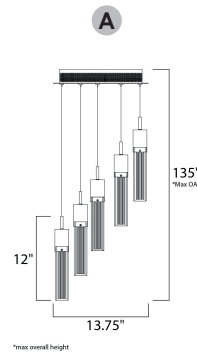

E22765-89PC
Pendant