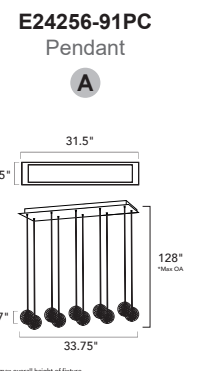

CÓDIGO	DESCRIPCIÓN	TIPO DE FOCO	DIMENSIONES	NOTA
A E24256-91PC	Pendant 10 Luces x 20W	Xenon 12V G4	Largo 33.75" x Ancho 11" x Alto 7"	Peso: 41.8 lb

ACABADO: Cromo Pulido y Cristal con burbujas

INFORMACIÓN ADICIONAL: Largo de Cable: 120"
Alturas Máx. 128" Mín. 18"