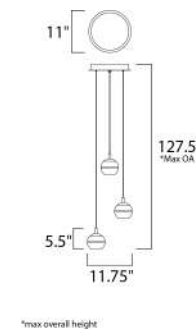

E24593-93PC
Pendant
C