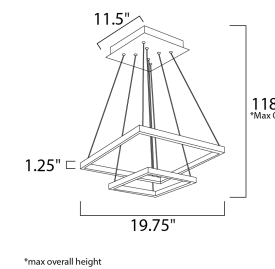

*max overall height