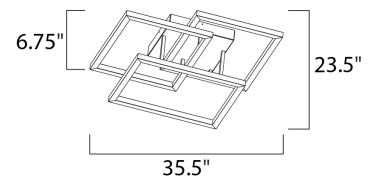

E21513-CHP
Plafón
A