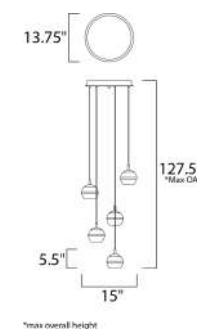

E24595-93PC
Pendant
B