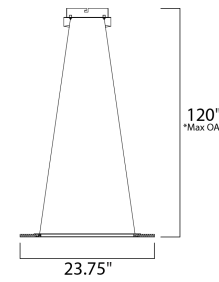

B

*max overall height