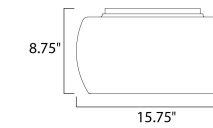

E21200-10PC
Plafón

A