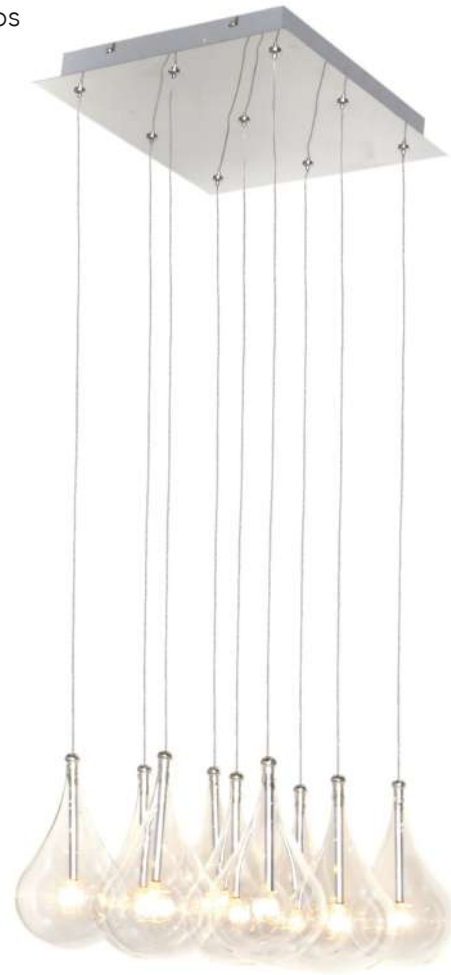

Colección LARMES

- Focos incluidos
- CCT 2900K
- Dimeable

E20116-18
Pendant