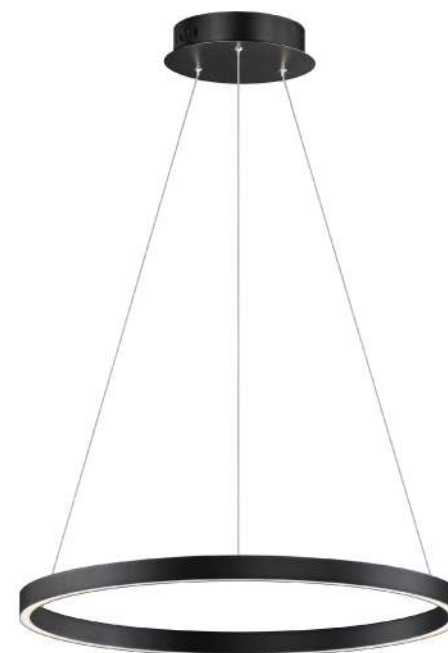

Colección GROOVE

- LED PCB integrado
- CCT 2700K - 6000K
- Dimeable por Bluetooth
- CRI: 90

E22724-BK
Pendant
A

*max overall height