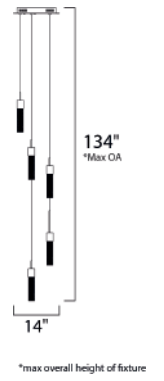

ACABADO: Cromo Pulido y Cristal con burbujas

INFORMACIÓN ADICIONAL: Largo de Cable: 120"

CÓDIGO	DESCRIPCIÓN	TIPO DE LÁMPARA	DIMENSIONES	LÚMENES	NOTA
<b>C</b>	E22760-89PC	Pared 1 LED x 7.5W	LED Ancho 4.75" x Alto 14.5" Extension: 5.5" Peso: 4 lb	1190	LED
<b>D</b>	E22761-89PC	Pendant 1 LED x 7.5W	LED Ancho 4.75" x Alto 12" Peso: 2.2 lb	1190	LED
<b>E</b>	E22763-89PC	Pendant 3 LED x 7.5W	LED Ancho 19.5" x Alto 12" x Largo 5" Peso: 11 lb	2142	LED

# Colección FIZZ IV

- CCT 3000K
- Dimeable
- CRI: 80+

**E22779-91PC**  
Pendant  
**A**

**E22775-91PC**  
Pendant  
**B**

CÓDIGO	DESCRIPCIÓN	TIPO DE LÁMPARA	DIMENSIONES	LÚMENES	NOTA
<b>F</b>	E22751-89PC Vanity 2 LED x 6W	LED	Ancho 5" x Alto 5.5" Extensión: 3.75"	Peso: 2.6 lb 2142	
<b>G</b>	E22752-89PC Vanity 4 LED x 3W	LED	Ancho 14.5" x Alto 5.5" Extensión: 3.75"	Peso: 4.9 lb 1190	
<b>H</b>	E22753-89PC Vanity 6 LED x 3W	LED	Ancho 22" x Alto 5.5" Extensión: 3.75"	Peso: 11.2 lb 1190	

ACABADO: Cromo Pulido y Cristal con burbujas

CÓDIGO	DESCRIPCIÓN	TIPO DE LÁMPARA	DIMENSIONES	LÚMENES	NOTA
<b>A</b>	E22779-91PC Pendant 9 LED x 7.5W	LED	Ancho 16" x Altura Máx. 134"	Peso: 24.2 lb 2142	
<b>B</b>	E22775-91PC Pendant 5 LED x 7.5W	LED	Ancho 14" x Altura Máx. 134"	Peso: 17.6 lb 1190	