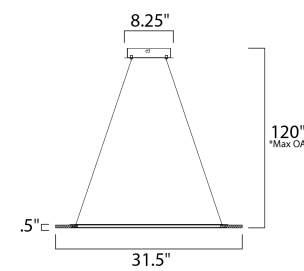

C

*max overall height