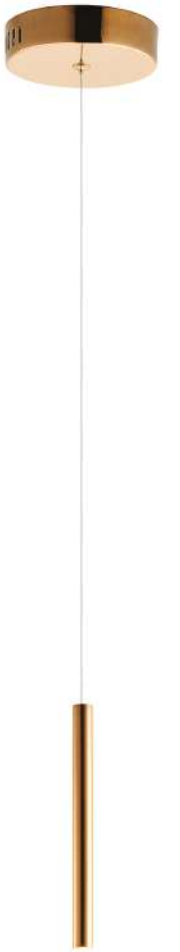

Colección FLUTE

CÓDIGO	DESCRIPCIÓN	TIPO DE LÁMPARA	DIMENSIONES	LÚMENES	NOTA
B E10010-RG	Pendant 35 LED x 1W	LED	Largo 35.5" x Ancho 11.75" Altura Máx. 137.75" Peso: 28.4 lb	2450	

ACABADO: Oro Rosa INFORMACIÓN ADICIONAL: Largo de Cable: 118"

CÓDIGO	DESCRIPCIÓN	TIPO DE LÁMPARA	DIMENSIONES	LÚMENES	NOTA
C E10010-PC	Pendant 35 LED x 1W	LED	Ancho 35.5" Altura Máx. 137.75" Peso: 28.4 lb	2450	
D E10001-RG	Pendant 1 LED x 1W	LED	Largo 4.75" x Ancho 1" Altura Máx. 130" Peso: 1.5 lb	70	

ACABADO: **C** Cromo INFORMACIÓN ADICIONAL: Largo de Cable: 118"
D Oro Rosa