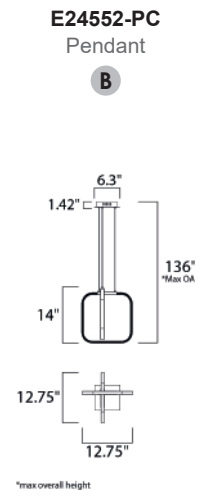

Colección SQUARED

- CCT 3000K
- Dimeable
- CRI: 80+