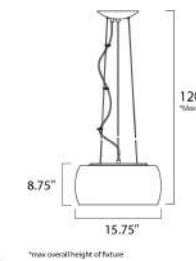

E21205-10PC
Pendant

B