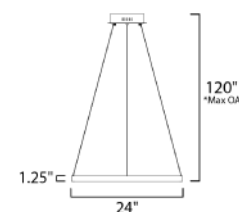

10116BK  
Pared  
B

\*height from center of outlet to the top of the fixture

Contemporary  
Lighting™

	CÓDIGO	DESCRIPCIÓN	TIPO DE LÁMPARA	DIMENSIONES	NOTA
A	10290WTBK	Pared	E26	Largo 14.25" x Ancho 12" x Alto 15.75"	Peso: 1.94 lb
B	10116BK	Pared	E26	Largo 20.5" x Ancho 7.5" x Alto 13.75"	Peso: 1.17 lb

# Colección GROOVE

- LED PCB integrado
- CCT 2700K - 6000K
- Dimeable por Bluetooth
- CRI: 90

**E22724-BK**  
Pendant  
**A**

\*max overall height

**E22724-GLD**  
Pendant  
**B**

\*max overall height

	CÓDIGO	DESCRIPCIÓN	TIPO DE LÁMPARA	DIMENSIONES	LÚMENES	NOTA
<b>A</b>	E22724-BK	Pendant Bluetooth Max. 27W	LED PCB	Largo 23.5" x Ancho 23.5" x Alto 1.25"	Peso: 3.3 lb 1890	
<b>B</b>	E22724-GLD	Pendant Bluetooth Max. 27W	LED PCB	Largo 23.5" x Ancho 23.5" x Alto 1.25"	Peso: 3.3 lb 1890	