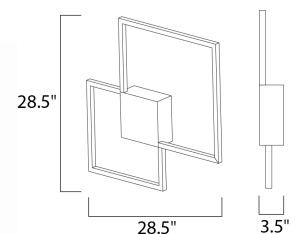

E21510-CHP
Pared
C