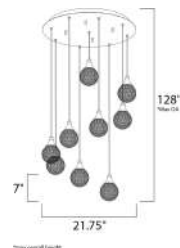

E24023-20PC
Pendant

B