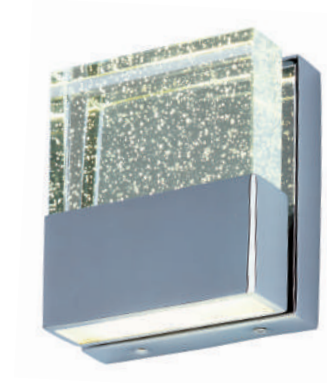

E22755-89PC
Vanity
F