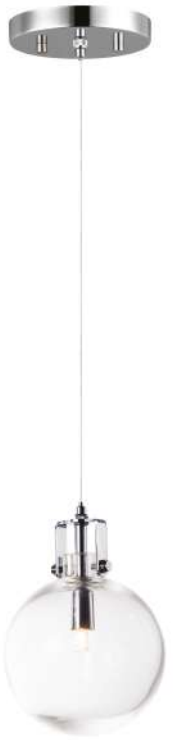

Colección KEM

Vidrio soplado a mano, colocados sobre un marco cromado en forma de cruz muy inusual. El grueso cristal en la parte inferior de la pantalla crea un efecto óptico interesante cuando se ilumina.

CÓDIGO	DESCRIPCIÓN	TIPO DE FOCO	DIMENSIONES		NOTA
A	E24300-18PC Pendant 1 Luz x 40W	Xenon / G9	Ancho 2.75" x Alto 10.25"	Altura Máx. 130"	Peso: 1.6 lb
B	E24301-18PC Pendant 1 Luz x 40W	Xenon / G9	Ancho 6.25" x Alto 6.75"	Altura Máx. 126.75"	Peso: 2.8 lb
C	E24302-18PC Pendant 1 Luz x 40W	Xenon / G9	Ancho 5.75" x Alto 8.75"	Altura Máx. 128.75"	Peso: 2.2 lb

ACABADO: Cromo Pulido

INFORMACIÓN ADICIONAL: Largo de Cable: 120"