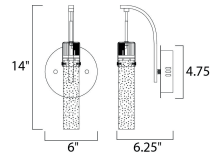

# Colección FIZZ IV

- CCT 3000K
- Dimeable
- CRI: 80+

**E22773-91PC**  
Pendant  
**C**

**E22770-91PC**  
Pared  
**D**

**E22771-91PC**  
Pendant  
**E**

**E22755-89PC**  
Vanity  
**F**

**E22756-89PC**  
Vanity  
**G**