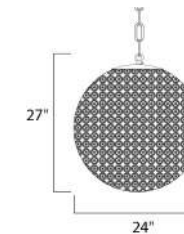

# Colección COMET

- Focos inculidos
- CCT 2900K
- Dimeable

**24206BCPC**  
Pendant

**C**

CÓDIGO	DESCRIPCIÓN	TIPO DE FOCO	DIMENSIONES		NOTA
<b>C</b> 24206BCPC	Pendant 7 Luces x 40W	Xenon / G9	Largo 35" x Ancho 15.5" x Alto 15"	Altura Máx. 57"	Peso: 31.9 lb  
<b>D</b> 24205BCPC	Pendant 10 Luces x 40W	Xenon / G9	Largo 25" x Ancho 25" x Alto 28"	Altura Máx. 120"	Peso: 18.7lb  

	CÓDIGO	DESCRIPCIÓN	TIPO DE LÁMPARA	DIMENSIONES	LÚMENES	NOTA
<b>A</b>	39655SHBZ	Pendant 16 LED x 2.8W	LED	Largo 24" x Ancho 24" x Alto 6.75"   Altura Máx. 118"   Peso: 33 lb	3136	
<b>B</b>	39659SHBZ	Pendant 22 LED x 2.8W	LED	Largo 32" x Ancho 12" x Alto 6.75"   Altura Máx. 118"   Peso: 32 lb	4312	

ACABADO: Vidrio Opalino Blanco, Metal Negro y Níquel Pulido.

INFORMACIÓN ADICIONAL: Largo de Cable: **A** 7" **B** 180"

CÓDIGO	DESCRIPCIÓN	TIPO DE FOCO	DIMENSIONES	NOTA
<b>C</b> 24722WTBKPN	Pared 2 Luces x 40W	E12 Candelabra	Ancho 6" x Alto 18.25" Extensión: 14.75"	Peso: 3.5 lb   
<b>D</b> 24727WTBKPN	Pendant 12 Luces x 40W	E12 Candelabra	Largo 36" x Ancho 36" Altura Máx. 64"	Peso: 22 lb   

**22369SWNAB**  
Pared  
**C**

**22361OMNAB**  
Plafón  
**B**

**22364OMNAB**  
Pendant  
**D**

- Focos incluidos
- CCT 2900K
- Dimeable

**39887BCPS**  
Candelabro  
**A**

**39884BCPS**  
Pendant  
**B**

	CÓDIGO	DESCRIPCIÓN	TIPO DE FOCO	DIMENSIONES	NOTA
<b>A</b>	22365OMNAB	Pendant 8 Luces x 40W	E26 Medium	Largo 35.5" x Ancho 15.75" x Alto 27"	Peso: 41.8 lb
<b>B</b>	22361OMNAB	Plafón 3 Luces x 40W	E26 MB	Ancho 15.5" x Alto 12"	Peso: 15.4 lb
<b>C</b>	22369SWNAB	Pared 2 Luces x 60W	E26 MB	Ancho 8" x Alto 17.25" Extensión: 3.75"	Peso: 6.6 lb
<b>D</b>	22364OMNAB	Pendant 6 Luces x 40W	E26 MB	Ancho 27" x Alto 27"	Peso: 33 lb