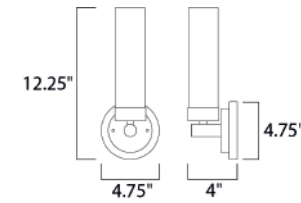

E63107-11SN
Pared
B