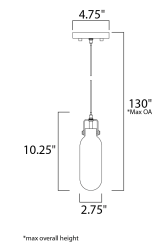

E24300-18PC
Pendant
A