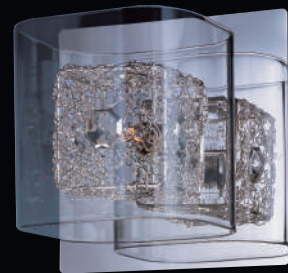

Colección GEM

- Focos incluidos
- CCT 2900K
- Dimeable

E22830-18PC
Vanity
C