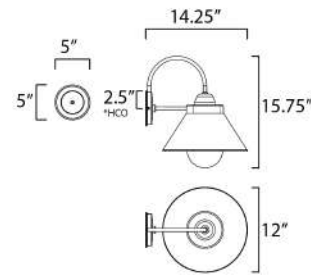

10290WTBK
Pared
A