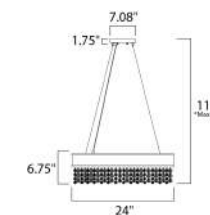

39655SHBZ
Pendant

*Maximum height

B