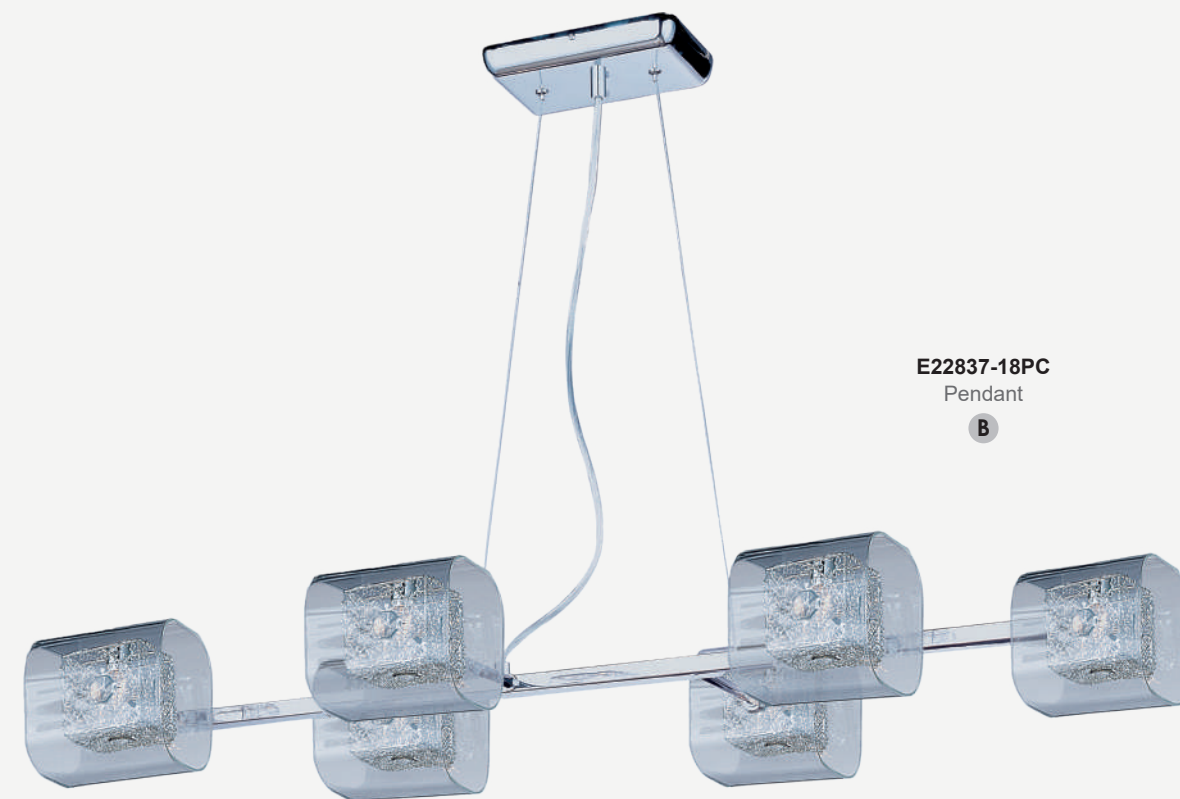

- Focos incluidos
- CCT 2900K
- Dimeable

**E22836-18PC**  
Plafón

**A**

**E22837-18PC**  
Pendant

**B**

	CÓDIGO	DESCRIPCIÓN	TIPO DE LÁMPARA	DIMENSIONES	LÚMENES	NOTA
<b>A</b>	E23064-18PC	Pendant 4 Luces x 6W	LED	Largo 38.75" x Ancho 4.75" x Alto 5"	Peso: 6.8 lb	1680
<b>B</b>	E23061-18PC	Pendant 1 Luz x 6W	LED	Largo 4.75" x Ancho 4.75" x Alto 9"	Peso: 1.76 lb	420