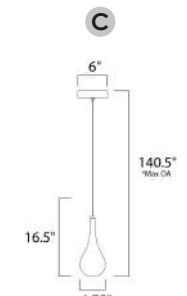

10116BK  
Pared  
B

\*height from center of outlet to the top of the fixture

Contemporary  
Lighting™

	CÓDIGO	DESCRIPCIÓN	TIPO DE LÁMPARA	DIMENSIONES	NOTA
A	10290WTBK	Pared	E26	Largo 14.25" x Ancho 12" x Alto 15.75"	Peso: 1.94 lb
B	10116BK	Pared	E26	Largo 20.5" x Ancho 7.5" x Alto 13.75"	Peso: 1.17 lb

# Colección LARMES LED

**E23121-18PC**  
Pendant

\*max overall height

CÓDIGO	DESCRIPCIÓN	TIPO DE LÁMPARA	DIMENSIONES	LÚMENES	NOTA
<b>A</b> E20518-18PC	Pendant 24 LED x 1.5W	LED	Largo 51.5" x Ancho 18" x Alto 16.5"	Peso: 42.3 lb 2304	 
			ACABADO: Cromo Pulido y Cristal Claro	INFORMACIÓN ADICIONAL: Largo de Cable: 124" Alturas Máx. 140.5" Mín. 12"	

CÓDIGO	DESCRIPCIÓN	TIPO DE LÁMPARA	DIMENSIONES	LÚMENES	NOTA
<b>B</b> E20516-18PC	Pendant 9 LED x 1.5W	LED	Largo 12" x Ancho 12" x Alto 16.25"	Peso: 14.3 lb 945	 
<b>C</b> E23121-18PC	Pendant 1 LED x 1.5W	LED	Ancho 4.75" x Alto 16.5"	Peso: 1.43 lb 105	 
			ACABADO: Cromo Pulido y Cristal Claro	INFORMACIÓN ADICIONAL: Largo de Cable: 118" Alturas Máx. 140.5" Mín. 16.5"	

CÓDIGO	DESCRIPCIÓN	TIPO DE LÁMPARA	DIMENSIONES	LÚMENES	NOTA
A E20704-20PC	Pendant 14 LED, 39W	LED	Largo 42.25" x Ancho 18" x Alto 31.5"	Peso: 33 lb 2744	LED, A
B E20703-20PC	Pendant 10 LED, 28W	LED	Largo 28.5" x Ancho 13" x Alto 28"	Peso: 26.4 lb 1960	LED, B
			ACABADO: Cromo Pulido y Cristal		
			INFORMACIÓN ADICIONAL: Altura Máx. 150"		