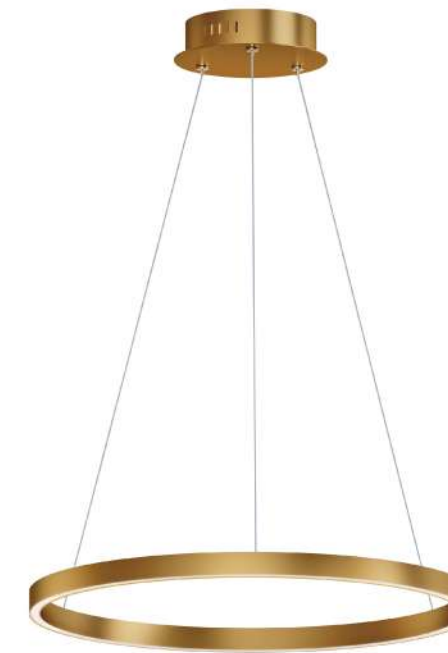

# Colección GROOVE

- LED PCB integrado
- CCT 2700K - 6000K
- Dimeable por Bluetooth
- CRI: 90

**E22724-BK**  
Pendant  
**A**

\*max overall height

**E22724-GLD**  
Pendant  
**B**

\*max overall height

	CÓDIGO	DESCRIPCIÓN	TIPO DE LÁMPARA	DIMENSIONES	LÚMENES	NOTA
<b>A</b>	E22724-BK	Pendant Bluetooth Max. 27W	LED PCB	Largo 23.5" x Ancho 23.5" x Alto 1.25"	Peso: 3.3 lb 1890	
<b>B</b>	E22724-GLD	Pendant Bluetooth Max. 27W	LED PCB	Largo 23.5" x Ancho 23.5" x Alto 1.25"	Peso: 3.3 lb 1890	