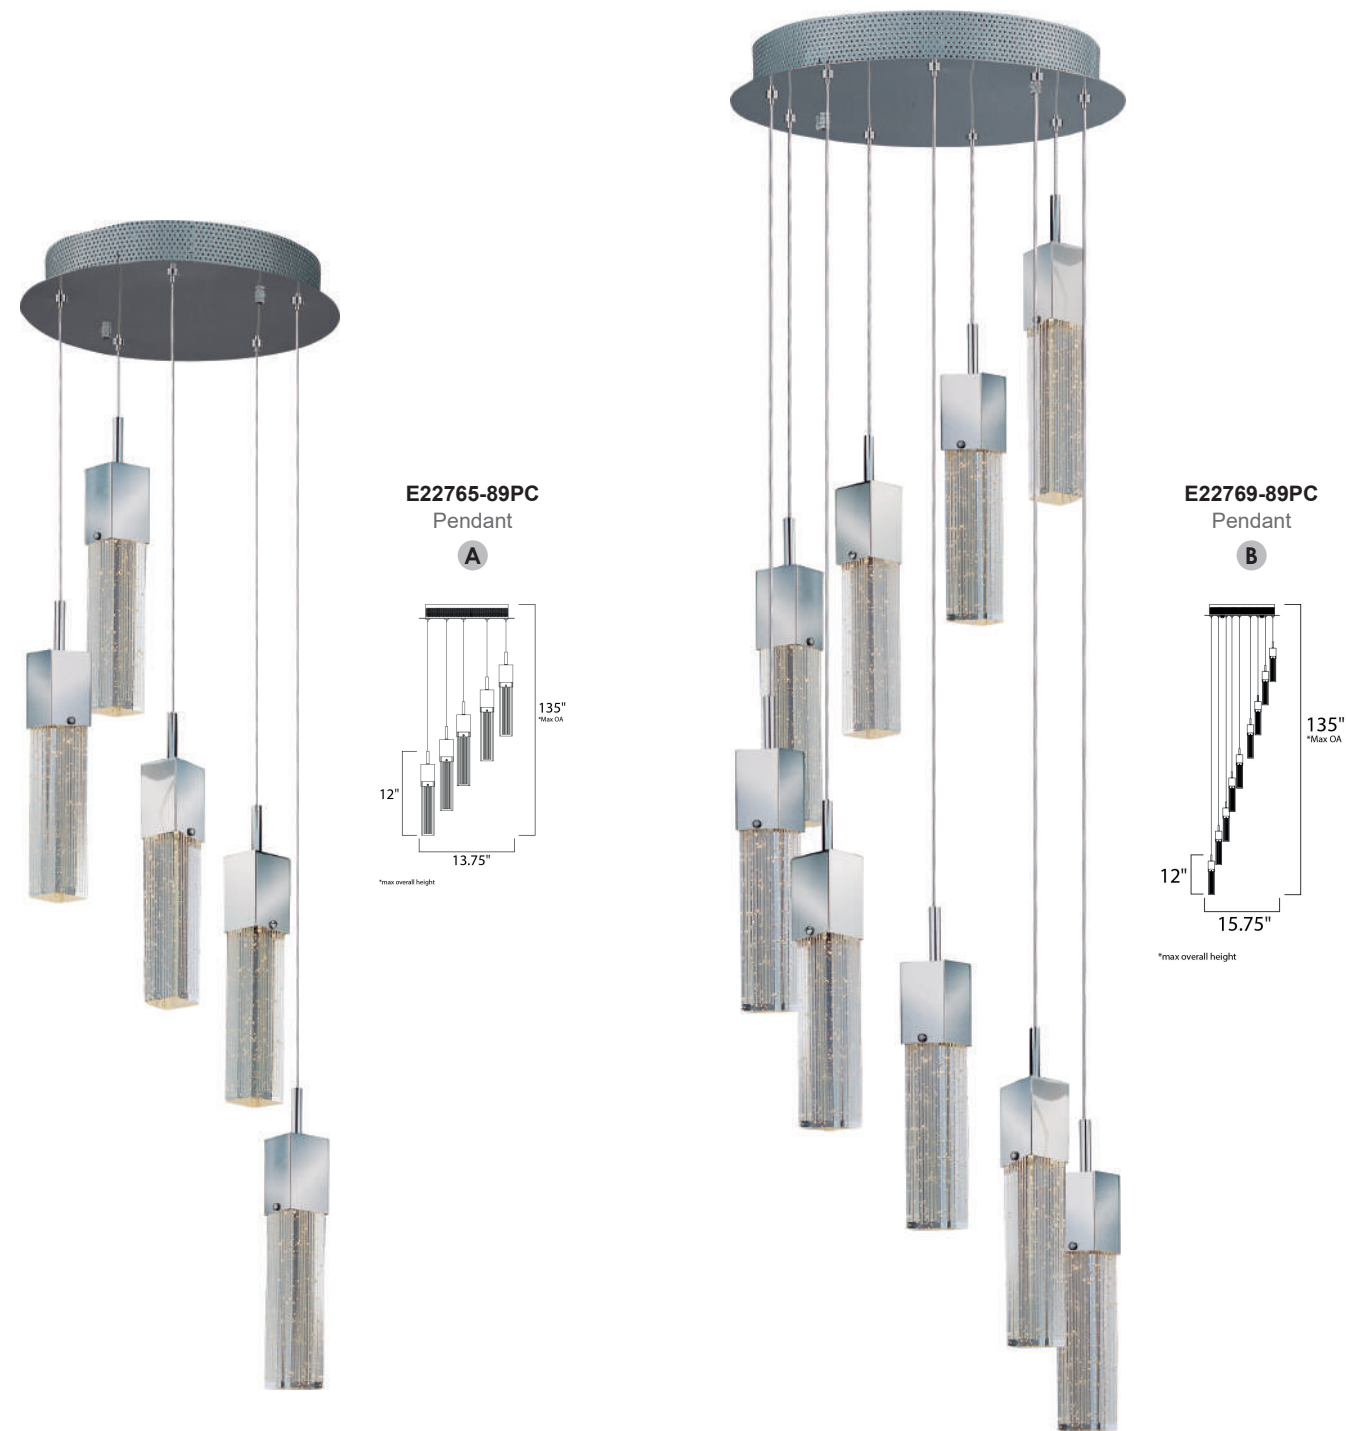

Colección FIZZ III