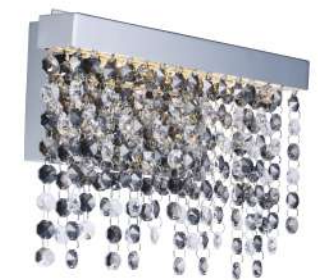

Colección MIDNIGHT SHOWER

La luz LED se funde en las hebras de los cristales ahumados para que brillen como estrellas a medianoche.

- CCT 3000K
- Dimeable
- CRI: 80+

E23096-138PC
Pendant

- CCT 3000K
- Dimeable
- CRI: 80+

Colección MIDNIGHT SHOWER

CÓDIGO	DESCRIPCIÓN	TIPO DE LÁMPARA	DIMENSIONES	LÚMENES	NOTA
A E23098-138PC	Pendant 2 LED x 20W	LED	Largo 42.25" x Ancho 9.5" x Alto 7.5"	Peso: 16.7 lb | 2800	

ACABADO: Cromo Pulido

INFORMACIÓN ADICIONAL: Alturas Máx. 123" Mín. 12"

CÓDIGO	DESCRIPCIÓN	TIPO DE LÁMPARA	DIMENSIONES	LÚMENES	NOTA
B E23096-138PC	Pendant 6 LED x 4W	LED	Largo 27.5" x Ancho 17" x Alto 7.5"	Peso: 11.5 lb | 1680	
C E23091-138PC	Pared 2 LED x 5W	LED	Ancho 10.75" x Alto 8.75" Extensión 4"	Peso: 2.7 lb | 700	

ACABADO: Cromo Pulido

INFORMACIÓN ADICIONAL: Alturas **B** Máx. 123" Mín. 12"