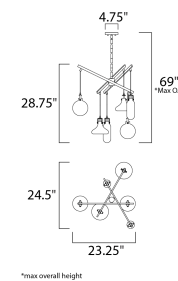

E24306-18PC
Pendant

E