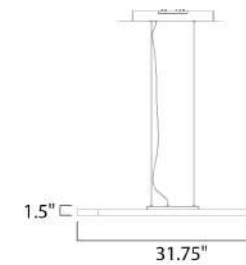

**E22448-11MS**  
Pendant

**A**

	CÓDIGO	DESCRIPCIÓN	TIPO DE FOCO	DIMENSIONES	NOTA
<b>A</b>	E23144-10PC	Pendant 6 Luces x 40W	Xenon / G9	Largo 32" x Ancho 12" x Alto 9"	Peso: 11.4 lb
<b>B</b>	E23140-10PC	Pendant 1 Luz x 60W	Xenon / G9	Ancho 6" x Alto 11.75"	Peso: 2.8 lb