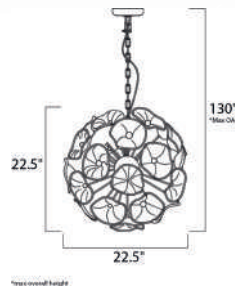

# Colección FIORI

- Focos incluidos
- CCT 2900K
- Dimeable

**E22094-28**  
Pendant  
**A**

**E22093-28**  
Pendant  
**B**

	CÓDIGO	DESCRIPCIÓN	TIPO DE FOCO	DIMENSIONES	NOTA
<b>A</b>	E22094-28	Pendant 20 Luces x 40W	Xenon / G9	Ancho 22.5" x Alto 22.5"	Altura Máx. 130"    Peso: 48.4 lb     120°
<b>B</b>	E22093-28	Pendant 12 Luces x 40W	Xenon / G9	Ancho 20" x Alto 20"	Altura Máx. 130"    Peso: 11.8 lb     120°