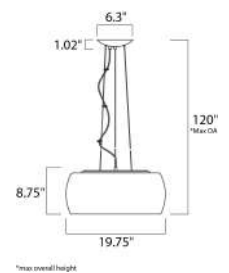

CÓDIGO	DESCRIPCIÓN	TIPO DE LÁMPARA	DIMENSIONES	LÚMENES	NOTA
A E20704-20PC	Pendant 14 LED, 39W	LED	Largo 42.25" x Ancho 18" x Alto 31.5"	Peso: 33 lb 2744	LED, A
B E20703-20PC	Pendant 10 LED, 28W	LED	Largo 28.5" x Ancho 13" x Alto 28"	Peso: 26.4 lb 1960	LED, B
			ACABADO: Cromo Pulido y Cristal		
			INFORMACIÓN ADICIONAL: Altura Máx. 150"		

CÓDIGO	DESCRIPCIÓN	TIPO DE FOCO	DIMENSIONES		NOTA
<b>A</b>	E21200-10PC Plafón 5 Luces x 40W	Xenon / G9	Ancho 15.75" x Alto 8.75"		Peso: 9.3 lb
<b>B</b>	E21205-10PC Pendant 5 Luces x 40W	Xenon / G9	Ancho 15.75" x Alto 8.75"	Alturas Máx. 120" Mín. 18"	Peso: 10.5 lb
<b>C</b>	E21206-10PC Pendant 6 Luces x 40W	Xenon / G9	Ancho 19.75" x Alto 8.75"	Alturas Máx. 120" Mín. 18"	Peso: 16.7 lb