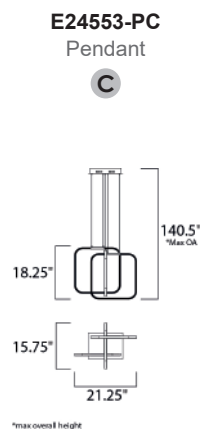

Colección SQUARED

- CCT 3000K
- Dimeable
- CRI: 80+