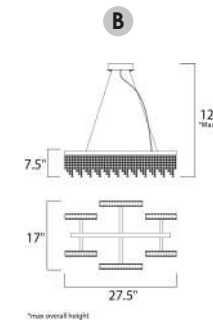

E23096-138PC
Pendant