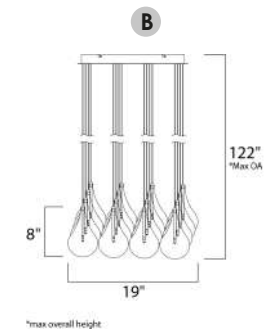

Colección LARMES

- Focos incluidos
- CCT 2900K
- Dimeable

CÓDIGO	DESCRIPCIÓN	TIPO DE FOCO	DIMENSIONES	NOTA
A E20118-18	Pendant 24 Luces x 10W	Xenon / 12V G4	Largo 37.5" x Ancho 14" x Alto 8"	Alturas Máx. 122" Mín. 12" Peso: 20 lb

ACABADO: Cromo Pulido y Cristal Claro

INFORMACIÓN ADICIONAL: Largo de Cable: 118"

Colección LARMES

- Focos incluidos
- CCT 2900K
- Dimeable

CÓDIGO	DESCRIPCIÓN	TIPO DE FOCO	DIMENSIONES	NOTA
B E20117-18	Pendant 16 Luces x 10W	Xenon / 12V G4	Largo 19" x Ancho 19" x Alto 8"	Alturas Máx. 122" Mín. 11" Peso: 16 lb

ACABADO: Cromo Pulido y Cristal Claro

INFORMACIÓN ADICIONAL: Largo de Cable: 120"