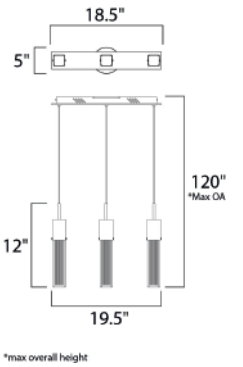

# Colección FIZZ III

- CCT 3000K
- Dimeable
- CRI: 80+

**E22760-89PC**  
Pared

**E22761-89PC**  
Pendant

**E22763-89PC**  
Pendant

CÓDIGO	DESCRIPCIÓN	TIPO DE LÁMPARA	DIMENSIONES	LÚMENES	NOTA
<b>A</b>	E22765-89PC	Pendant 5 LED x 7.5W	LED Ancho 13.75" x Alto 12" Altura Máx. 135" Peso: 17.6 lb	1190	LED
<b>B</b>	E22769-89PC	Pendant 9 LED x 7.5W	LED Ancho 15.75" x Alto 12" Altura Máx. 135" Peso: 29.8 lb	2142	LED

ACABADO: Cromo Pulido y Cristal con burbujas

INFORMACIÓN ADICIONAL: Largo de Cable: 120"

CÓDIGO	DESCRIPCIÓN	TIPO DE LÁMPARA	DIMENSIONES	LÚMENES	NOTA
<b>C</b>	E22760-89PC	Pared 1 LED x 7.5W	LED Ancho 4.75" x Alto 14.5" Extension: 5.5" Peso: 4 lb	1190	LED
<b>D</b>	E22761-89PC	Pendant 1 LED x 7.5W	LED Ancho 4.75" x Alto 12" Peso: 2.2 lb	1190	LED
<b>E</b>	E22763-89PC	Pendant 3 LED x 7.5W	LED Ancho 19.5" x Alto 12" x Largo 5" Peso: 11 lb	2142	LED