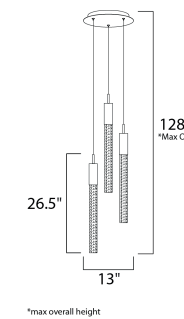

**E22871-91PC**  
Pendant

**F**

CÓDIGO	DESCRIPCIÓN	TIPO DE LÁMPARA	DIMENSIONES	LÚMENES	NOTA
<b>C</b>	E22877-91PC Pendant 7 LED x 8W	LED	Ancho 16" x Altura Máx. 128"	Peso: 60 lb 3360	
<b>D</b>	E22875-91PC Pendant 5 LED x 8W	LED	Ancho 13" x Altura Máx. 128"	Peso: 15.8 lb 2400	