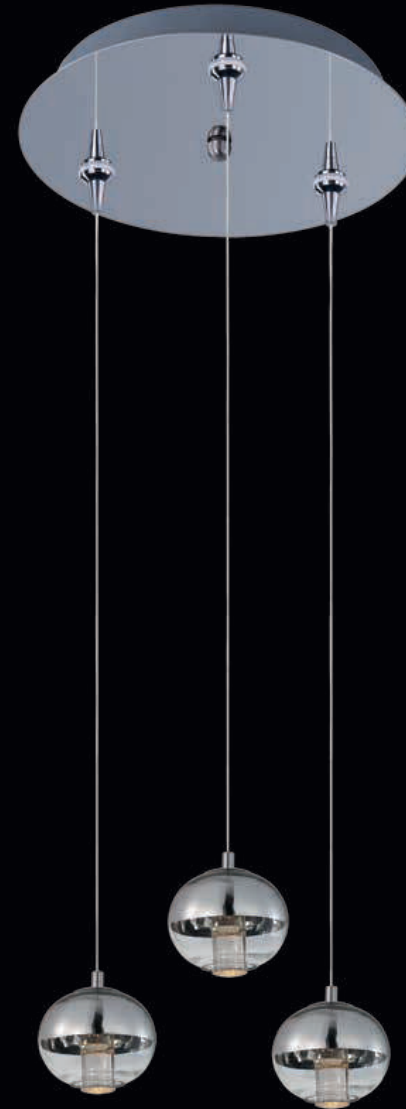

E22562-81PC
Pendant

B