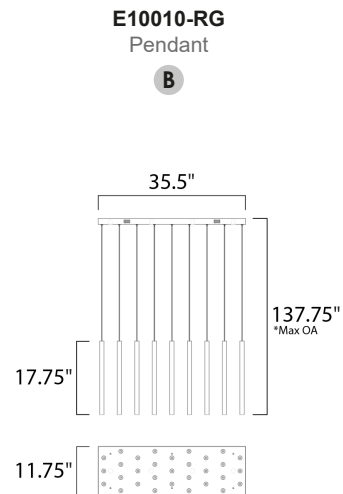

Colección FLUTE

- CCT 3000K
- Dimeable
- CRI: 90+