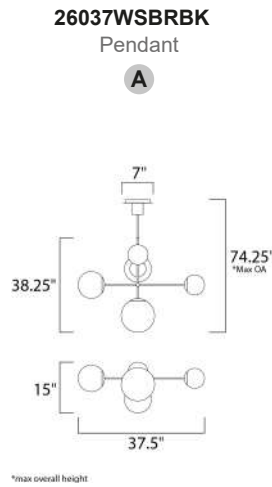

Colección VESPER

Inspirada tanto en Mid Century Modern como en Scandinavian Contemporary, esta colección abarca una amplia gama de diseños de interiores en la actualidad.

· Dimeable