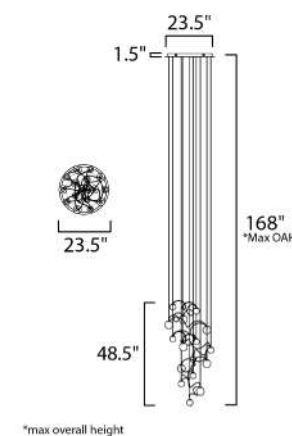

CÓDIGO	DESCRIPCIÓN	TIPO DE LÁMPARA	DIMENSIONES	NOTA
A	E20656-91PC	Pendant 16 Luces, Máx. 24W	LED PCB	Largo 23.5" x Ancho 23.5" x Alto 48.5"	Peso: 30.9 lb

ACABADO: Cromo Pulido y Cristal Burbuja

INFORMACIÓN ADICIONAL: Material: Acero Inox. + Cristal
Alturas: Máx. 168" Mín. 50"