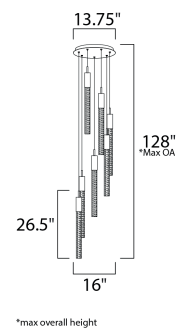

E22875-91PC
Pendant

D