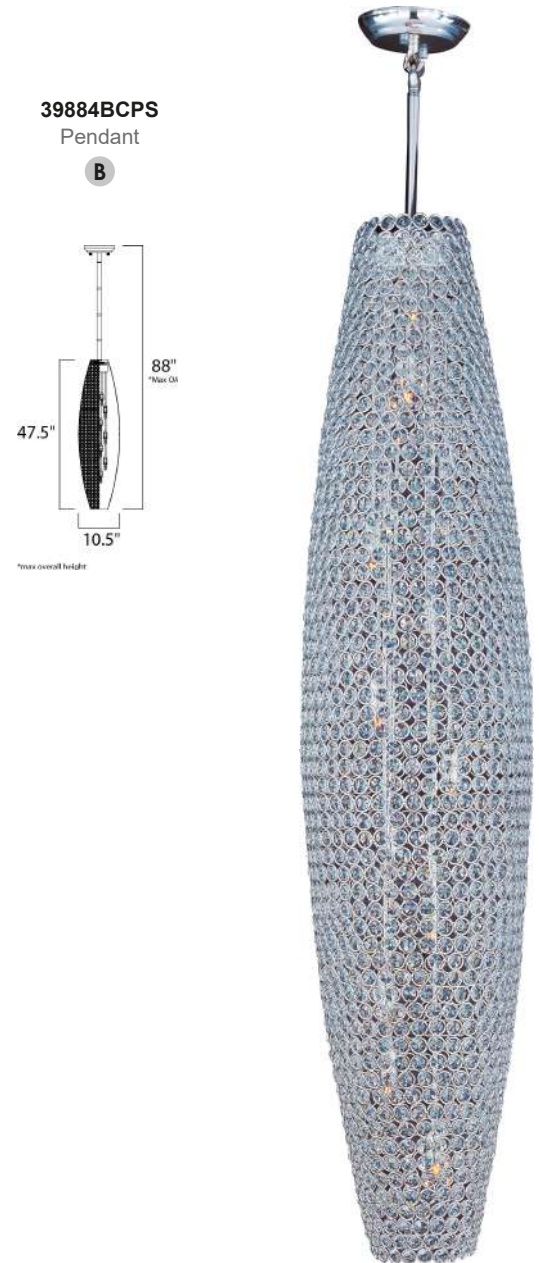

# Colección ATOM

·Dimeable

**992975WTBKPN**  
Pendant  
**A**

**24725WTBKPN**  
Pendant  
**B**

**24722WTBKPN**  
Pared  
**C**

**24727WTBKPN**  
Pendant  
**D**

CÓDIGO	DESCRIPCIÓN	TIPO DE FOCO	DIMENSIONES	NOTA
<b>A</b> 992975WTBKPN	Pendant 10 Luces x 40W	E12 Candelabra	Largo 38" x Ancho 38" x Alto 30"	Peso: 18 lb   
<b>B</b> 24725WTBKPN	Pendant 8 Luces x 40W	E12 Candelabra	Largo 28" x Ancho 28" Altura Máx. 61.5"	Peso: 15.9 lb   

ACABADO: Vidrio Opalino Blanco, Metal Negro y Níquel Pulido.

INFORMACIÓN ADICIONAL: Largo de Cable: **A** 7" **B** 180"

CÓDIGO	DESCRIPCIÓN	TIPO DE FOCO	DIMENSIONES	NOTA
<b>C</b> 24722WTBKPN	Pared 2 Luces x 40W	E12 Candelabra	Ancho 6" x Alto 18.25" Extensión: 14.75"	Peso: 3.5 lb   
<b>D</b> 24727WTBKPN	Pendant 12 Luces x 40W	E12 Candelabra	Largo 36" x Ancho 36" Altura Máx. 64"	Peso: 22 lb   

**22369SWNAB**  
Pared  
**C**

**22361OMNAB**  
Plafón  
**B**

**22364OMNAB**  
Pendant  
**D**

- Focos incluidos
- CCT 2900K
- Dimeable

**39887BCPS**  
Candelabro  
**A**

**39884BCPS**  
Pendant  
**B**

	CÓDIGO	DESCRIPCIÓN	TIPO DE FOCO	DIMENSIONES	NOTA
<b>A</b>	22365OMNAB	Pendant 8 Luces x 40W	E26 Medium	Largo 35.5" x Ancho 15.75" x Alto 27"	Peso: 41.8 lb
<b>B</b>	22361OMNAB	Plafón 3 Luces x 40W	E26 MB	Ancho 15.5" x Alto 12"	Peso: 15.4 lb
<b>C</b>	22369SWNAB	Pared 2 Luces x 60W	E26 MB	Ancho 8" x Alto 17.25" Extensión: 3.75"	Peso: 6.6 lb
<b>D</b>	22364OMNAB	Pendant 6 Luces x 40W	E26 MB	Ancho 27" x Alto 27"	Peso: 33 lb

ACABADO: Chapado en Plata

INFORMACIÓN ADICIONAL: Largo de Cable: 120"  
Largo de Cadena: **A** 36"