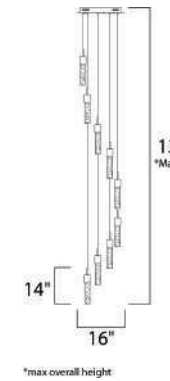

E22779-91PC
Pendant
A