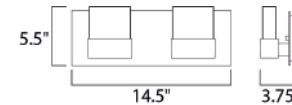

E22752-89PC
Vanity
G