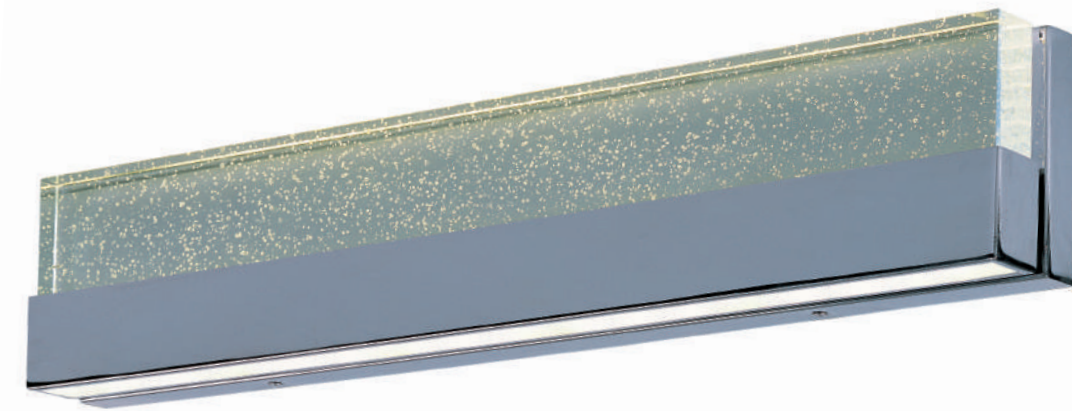

E22757-89PC
Vanity
H

Colección FIZZ IV

- CCT 3000K
- Dimeable
- CRI: 80+

CÓDIGO	DESCRIPCIÓN	TIPO DE LÁMPARA	DIMENSIONES	LÚMENES	NOTA
C	E22773-91PC Pendant 3 LED x 7.5W	LED	Largo 21" x Ancho 4.75" Altura Máx. 59" Peso: 8.8 lb	710	
D	E22770-91PC Pared 1 LED x 7.5W	LED	Ancho 6" x Alto 14" Extensión: 6.25" Peso: 3.3 lb	235	
E	E22771-91PC Pendant 1 LED x 7.5W	LED	Ancho 6" x Alto 12" Altura Máx. 59" Peso: 2.2 lb	238	

ACABADO: Cromo Pulido y Cristal con burbujas

INFORMACIÓN ADICIONAL: Largo de Cable: **C** 180" **E** 120"

CÓDIGO	DESCRIPCIÓN	TIPO DE LÁMPARA	DIMENSIONES	LÚMENES	NOTA
F	E22755-89PC Vanity 2 LED x 3W	LED	Ancho 5" x Alto 5.25" Extensión: 2.5" Peso: 2.6 lb	420	
G	E22756-89PC Vanity 2 LED x 15W	LED	Ancho 18" x Alto 5.25" Extensión: 2.5" Peso: 4.9 lb	2100	
H	E22757-89PC Vanity 2 LED x 22W	LED	Ancho 24" x Alto 5.25" Extensión: 2.5" Peso: 11.2 lb	3000	

ACABADO: Cromo Pulido y Cristal con burbujas