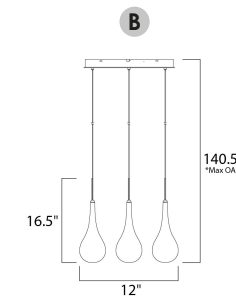

*max overall height