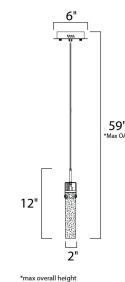

E22771-91PC
Pendant
E