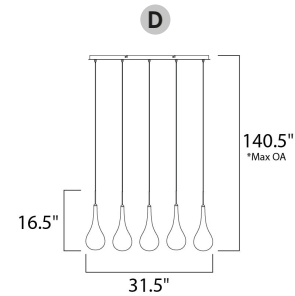

*max overall height

Colección CRYSTAL SENSATION

Hermosos canales en forma de C sirven como soporte para elegantes hebras de lustroso cristal egipcio.