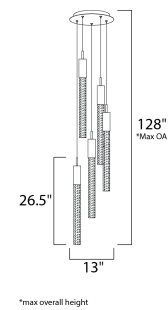

E22873-91PC
Pendant

E