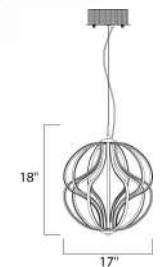

Colección AURA

Una escultura de cromo pulido formada con gracia por un conjunto de ondas que simulan movimiento. Esta colección es una gran combinación entre forma y función.

- CCT 3000K
- CRI: 80+

CÓDIGO	DESCRIPCIÓN	TIPO DE LÁMPARA	DIMENSIONES	LÚMENES	NOTA
A E21178-PC	Pendant 18 LED x 8.28W	LED	Ancho 32" x Alto 35"	Peso: 16.5 lb | 10430	LED (1) (90°)

ACABADO: Cromo Pulido

INFORMACIÓN ADICIONAL: Largo de Cable: 120"
Alturas Máx. 158" Mín. 38"

CÓDIGO	DESCRIPCIÓN	TIPO DE LÁMPARA	DIMENSIONES	LÚMENES	NOTA
B E21176-PC	Pendant 16 LED, 104W	LED	Ancho 24" x Alto 26"	Peso: 11 lb | 7258	LED (1) (90°)
C E21174-PC	Pendant 14 LED, 60W	LED	Ancho 17" x Alto 18"	Peso: 7.5 lb | 4234	LED (1) (90°)

ACABADO: Cromo Pulido

INFORMACIÓN ADICIONAL: Largo de Cable: 120"

Alturas **B** Máx. 148" Mín. 28"
C Máx. 142" Mín. 22"