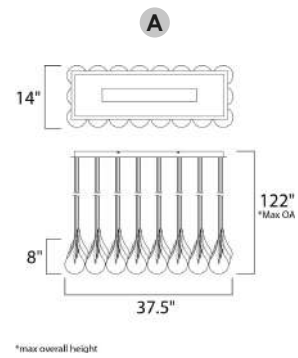

CÓDIGO	DESCRIPCIÓN	TIPO DE FOCO	DIMENSIONES	NOTA
A E20118-18	Pendant 24 Luces x 10W	Xenon / 12V G4	Largo 37.5" x Ancho 14" x Alto 8"	Alturas Máx. 122" Mín. 12" Peso: 20 lb

ACABADO: Cromo Pulido y Cristal Claro

INFORMACIÓN ADICIONAL: Largo de Cable: 118"