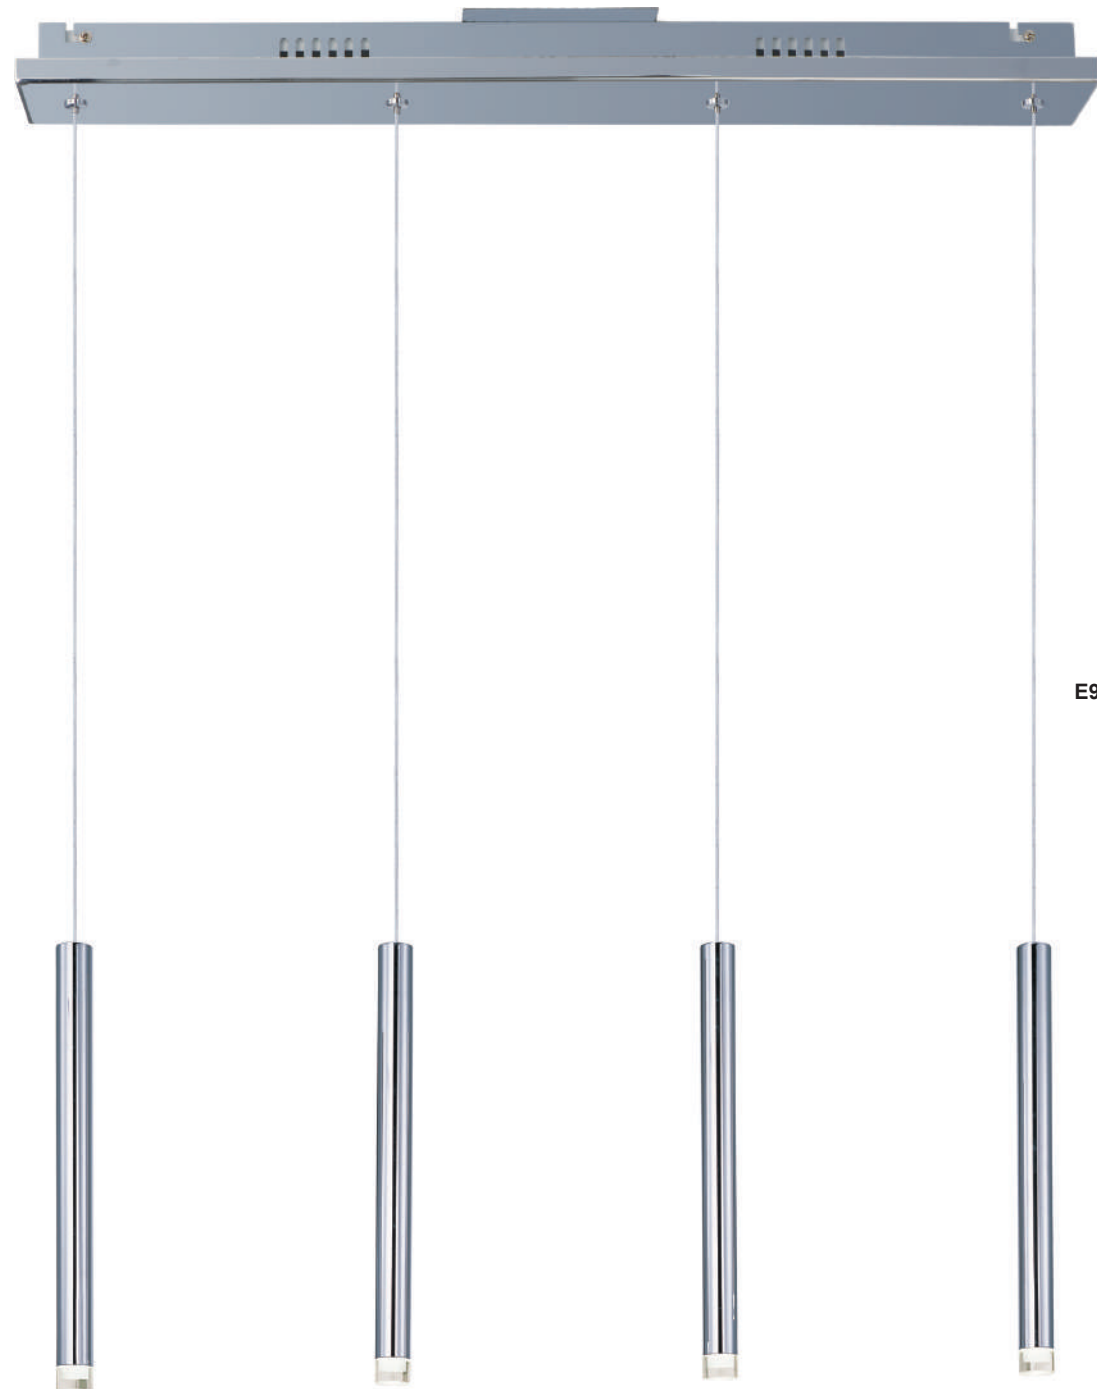

Colección
PICOLO

E999459-75PC
Pendant
A