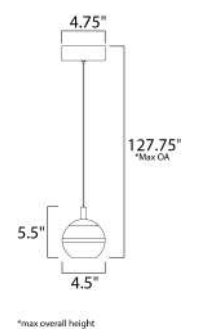

E24591-93PC
Pendant
D