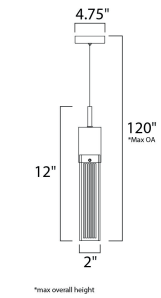

# Colección FIZZ III

- CCT 3000K
- Dimeable
- CRI: 80+

**E22760-89PC**  
Pared

**E22761-89PC**  
Pendant

**E22763-89PC**  
Pendant

CÓDIGO	DESCRIPCIÓN	TIPO DE LÁMPARA	DIMENSIONES	LÚMENES	NOTA
<b>A</b>	E22765-89PC	Pendant 5 LED x 7.5W	LED Ancho 13.75" x Alto 12" Altura Máx. 135" Peso: 17.6 lb	1190	LED
<b>B</b>	E22769-89PC	Pendant 9 LED x 7.5W	LED Ancho 15.75" x Alto 12" Altura Máx. 135" Peso: 29.8 lb	2142	LED

ACABADO: Cromo Pulido y Cristal con burbujas

INFORMACIÓN ADICIONAL: Largo de Cable: 120"

CÓDIGO	DESCRIPCIÓN	TIPO DE LÁMPARA	DIMENSIONES	LÚMENES	NOTA
<b>C</b>	E22760-89PC	Pared 1 LED x 7.5W	LED Ancho 4.75" x Alto 14.5" Extension: 5.5" Peso: 4 lb	1190	LED
<b>D</b>	E22761-89PC	Pendant 1 LED x 7.5W	LED Ancho 4.75" x Alto 12" Peso: 2.2 lb	1190	LED
<b>E</b>	E22763-89PC	Pendant 3 LED x 7.5W	LED Ancho 19.5" x Alto 12" x Largo 5" Peso: 11 lb	2142	LED