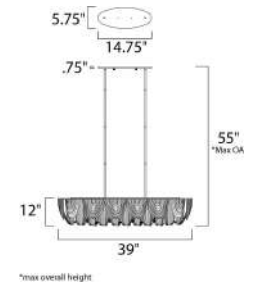

# Colección CHANTILLY

**21463NKPN**  
Pendant

**C**

	CÓDIGO	DESCRIPCIÓN	TIPO DE FOCO	DIMENSIONES	NOTA
<b>A</b>	21466NKPN	Candelabro 14 Luces x 40W	Xenon/G9	Ancho 27" x Alto 43"	Peso: 26.46 lb  
<b>B</b>	21465NKPN	Candelabro 10 Luces x 60W	Xenon / G9	Ancho 22" x Alto 34.5"	Peso: 18.7 lb  

ACABADO: Níquel Pulido

INFORMACIÓN ADICIONAL: Largo de Cable: 180" Largo de Cadena: 36"

	CÓDIGO	DESCRIPCIÓN	TIPO DE FOCO	DIMENSIONES	NOTA
<b>C</b>	21463NKPN	Pendant 7 Luces x 40W	Xenon / G9	Largo 39" x Ancho 12.5" x Alto 12"	Peso: 30.87 lb  