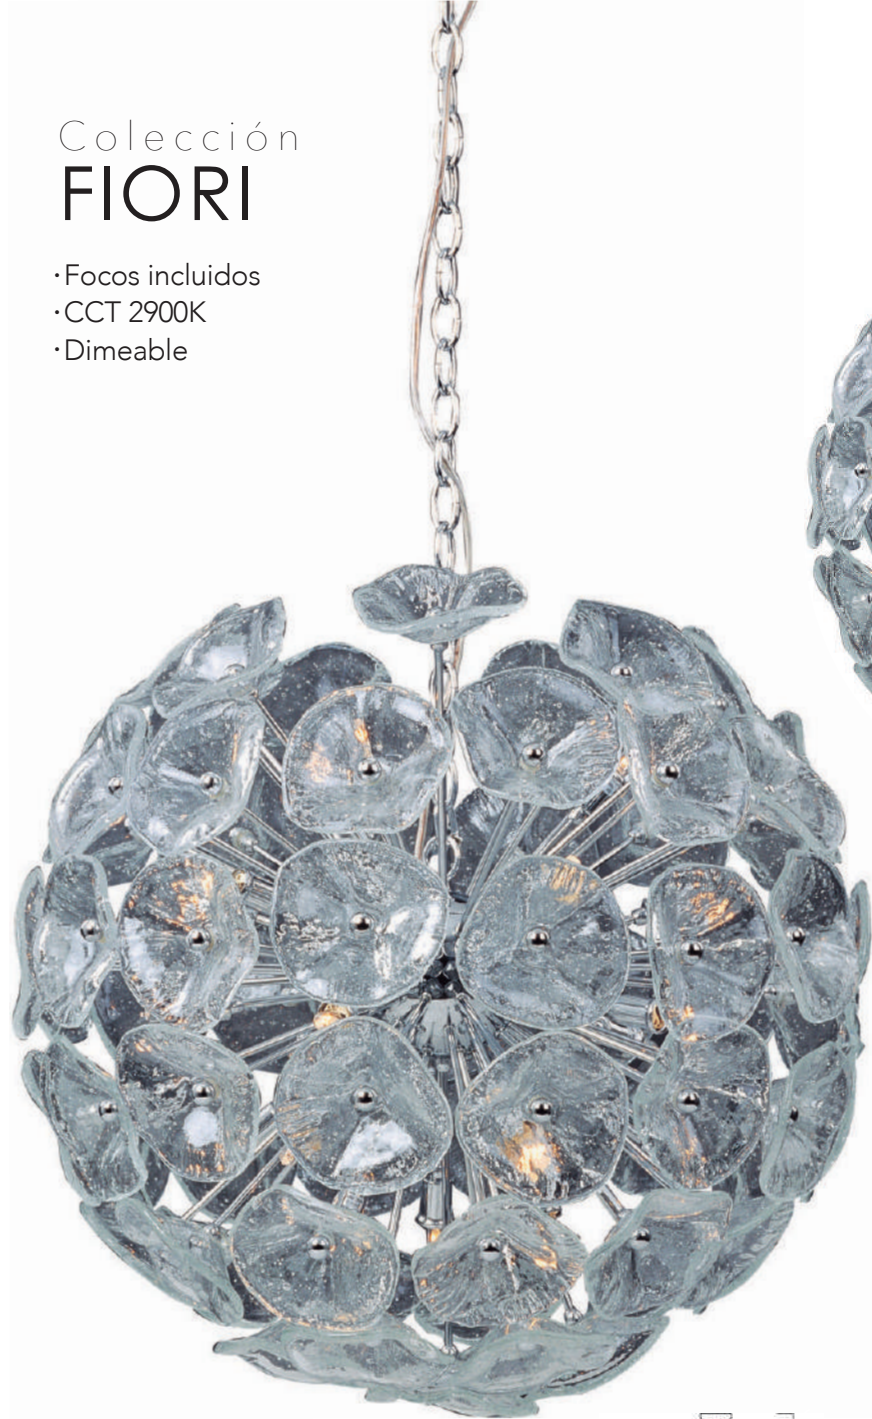

# Colección FIORI

- Focos incluidos
- CCT 2900K
- Dimeable

**E22094-28**  
Pendant  
**A**

**E22093-28**  
Pendant  
**B**

	CÓDIGO	DESCRIPCIÓN	TIPO DE FOCO	DIMENSIONES	NOTA
<b>A</b>	E22094-28	Pendant 20 Luces x 40W	Xenon / G9	Ancho 22.5" x Alto 22.5"	Altura Máx. 130"    Peso: 48.4 lb     120°
<b>B</b>	E22093-28	Pendant 12 Luces x 40W	Xenon / G9	Ancho 20" x Alto 20"	Altura Máx. 130"    Peso: 11.8 lb     120°