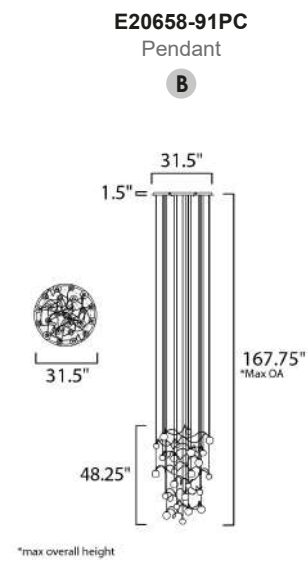

Colección BOBBLE

- LED PCB integrados
- CCT 3000K
- Dimeable ELV o Triac CL
- CRI: 80

Colección LARMES

Filas de claras lágrimas de cristal hechas a mano, montadas sobre un soporte de cromo pulido. Las gotas pueden ser ajustadas individualmente, lo que permite crear diseños de un dramático impacto.

CÓDIGO	DESCRIPCIÓN	TIPO DE LÁMPARA	DIMENSIONES	NOTA
B E20658-91PC	Pendant 24 Luces, Máx. 36W	LED PCB	Largo 31.5" x Ancho 31.5" x Alto 48.25"	Peso: 49.1 lb

ACABADO: Cromo Pulido y Cristal Burbuja

INFORMACIÓN ADICIONAL: Material: Acero Inox. + Cristal
Alturas: Máx. 193.75" Mín. 51.75"