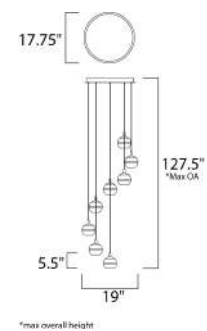

E24598-93PC
Pendant
A