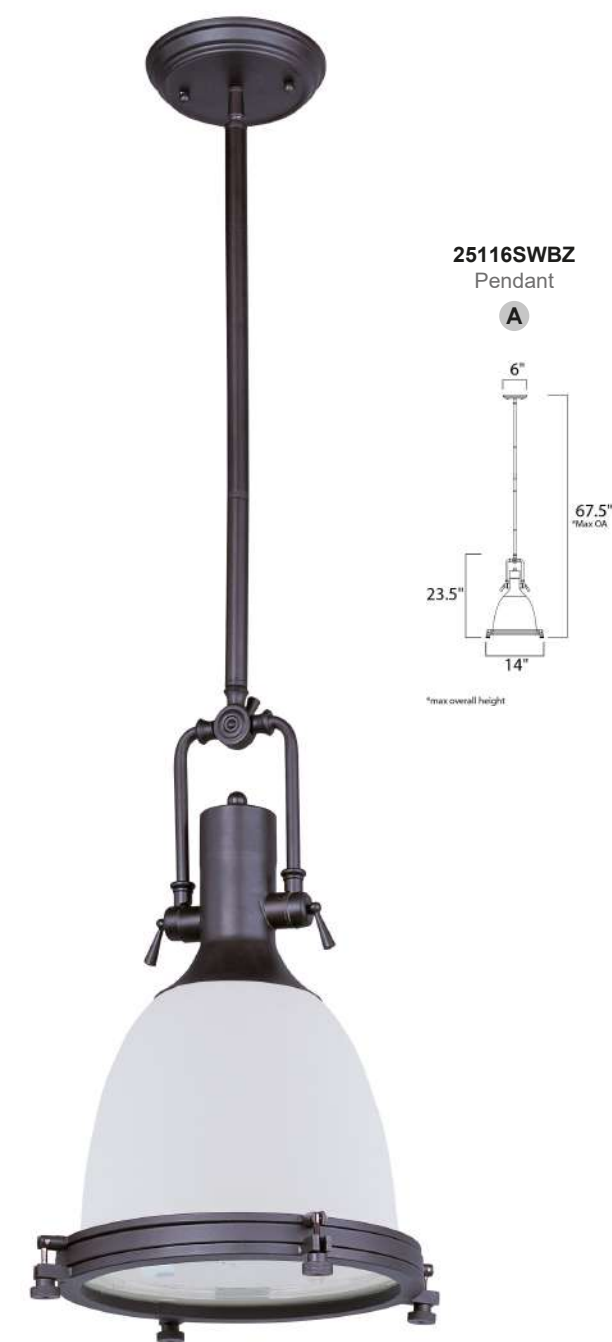

ACABADO: Cromo Pulido y Cristal Biselado

INFORMACIÓN ADICIONAL: C Largo de Cable: 180"

## Colección MINI HI-BAY

- Dimeable
- Focos incluidos

25030ACP/BUI  
Pendant

A

25070ACP/BUI  
Pared

B

	CÓDIGO	DESCRIPCIÓN	TIPO DE FOCO	DIMENSIONES		NOTA
A	25030ACP/BUI	Pendant 1 Luz x 60W	E26 Medium	Ancho 8" x Alto 13.25"	Altura Máx. 72.25"	Peso: 2.2 lb  
B	25070ACP/BUI	Pared 1 Luz x 60W	E26 Medium	Ancho 10.5" x Alto 13.25"		Peso: 2.8 lb  

	CÓDIGO	DESCRIPCIÓN	TIPO DE FOCO	DIMENSIONES		NOTA
A	25116SWBZ	Pendant 1 Luz x 60W	E26 Medium	Ancho 14" x Alto 23.5"	Altura Máx. 62"	Peso: 9.9 lb   

ACABADO: Bronce y Blanco