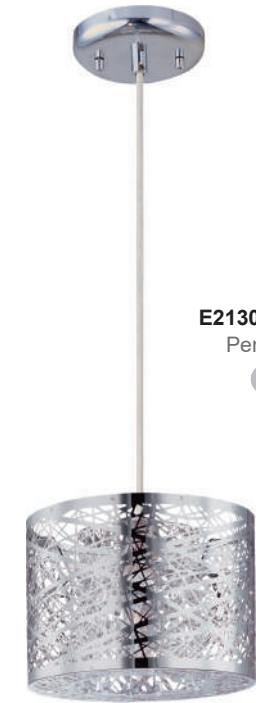

E21306-10PC
Pendant

E