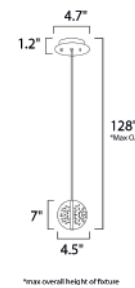

Colección ORB

- CCT 2900K
- Dimeable

	CÓDIGO	DESCRIPCIÓN	TIPO DE FOCO	DIMENSIONES	NOTA
B	E24251-91PC	Pendant 1 Luz x 20W	Xenon 12V G4	Ancho 4.5" x Alto 7"	Peso: 2.2 lb
C	E24254-91PC	Pendant 7 Luces x 20W	Xenon 12V G4	Ancho 21.75" x Alto 7"	Peso: 33 lb

ACABADO: Cromo Pulido y Cristal con burbujas

INFORMACIÓN ADICIONAL: Largo de Cable: 120"
Alturas Máx. 128" Mín. 18"

Colección FIORI

Diseño contemporáneo creado artesanalmente. Una esfera de pétalos de cristal murano ofrece un increíble resplandor de luz, que sin duda hará una declaración de diseño en cualquier espacio.