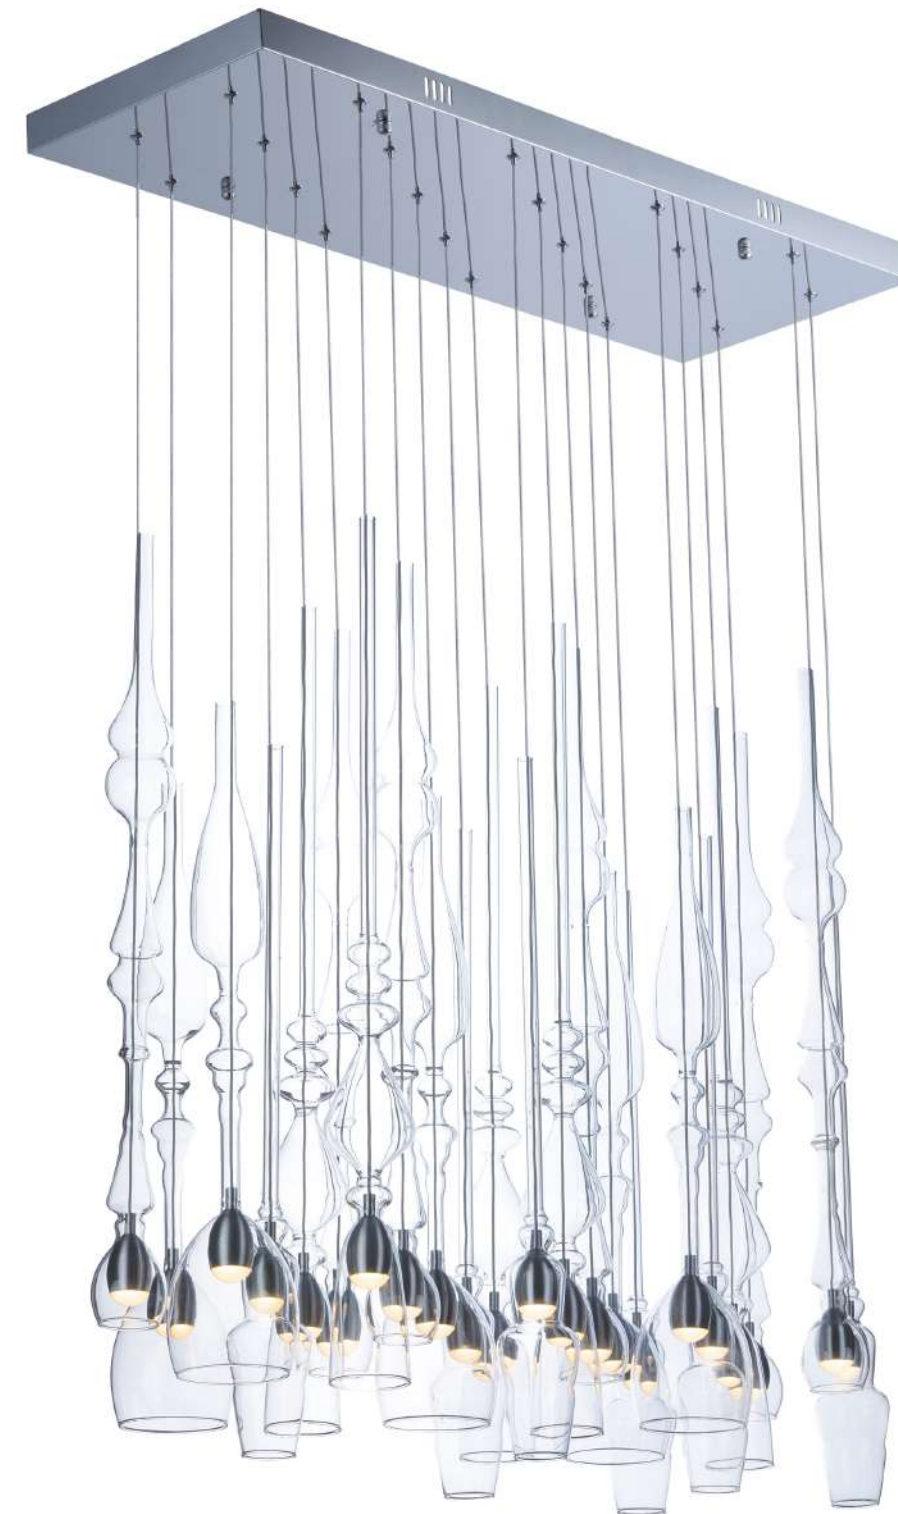

CÓDIGO	DESCRIPCIÓN	TIPO DE FOCO	DIMENSIONES		NOTA
<b>A</b>	E21200-10PC Plafón 5 Luces x 40W	Xenon / G9	Ancho 15.75" x Alto 8.75"		Peso: 9.3 lb
<b>B</b>	E21205-10PC Pendant 5 Luces x 40W	Xenon / G9	Ancho 15.75" x Alto 8.75"	Alturas Máx. 120" Mín. 18"	Peso: 10.5 lb
<b>C</b>	E21206-10PC Pendant 6 Luces x 40W	Xenon / G9	Ancho 19.75" x Alto 8.75"	Alturas Máx. 120" Mín. 18"	Peso: 16.7 lb

ACABADO: Cristal Cromado

INFORMACIÓN ADICIONAL: Largo de Cable: **B y C** 130"

Colección  
**ANASTASIA**

Elegante vidrio soplado de varias formas y tamaños suspendidas sobre cromo pulido. Este bello diseño es una obra de arte que seguramente se convertirá en el punto focal de cualquier espacio.

Colección  
**ANASTASIA**

- Focos incluidos
- CCT 3000K
- Dimeable
- CRI: 90+

**E20748-18PC**  
Pendant

	CÓDIGO	DESCRIPCIÓN	TIPO DE LÁMPARA	DIMENSIONES	LÚMENES	NOTA
<b>A</b>	E20748-18PC	Pendant 22 LED x 3W	LED	Largo 35.5" x Ancho 11.75" x Alto 29.25"	Peso: 31 lb 4620	