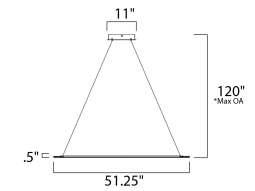

D

*max overall height