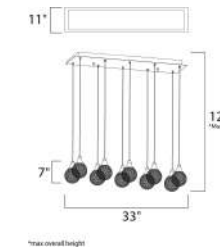

- Focos incluidos
- CCT 2900K
- Dimeable

**E24020-20PC**  
Pendant

**A**

**E24023-20PC**  
Pendant

**B**

**E24028-20PC**  
Pendant

**C**

	CÓDIGO	DESCRIPCIÓN	TIPO DE FOCO	DIMENSIONES	NOTA
<b>A</b>	E24020-20PC	Pendant 9 Luces x 40W	Xenon / G9	Ancho 21.75" x Alto 7"	Peso: 22 lb
<b>B</b>	E24023-20PC	Pendant 1 Luz x 40W	Xenon / G9	Ancho 5" x Alto 7"	Peso: 2.2 lb