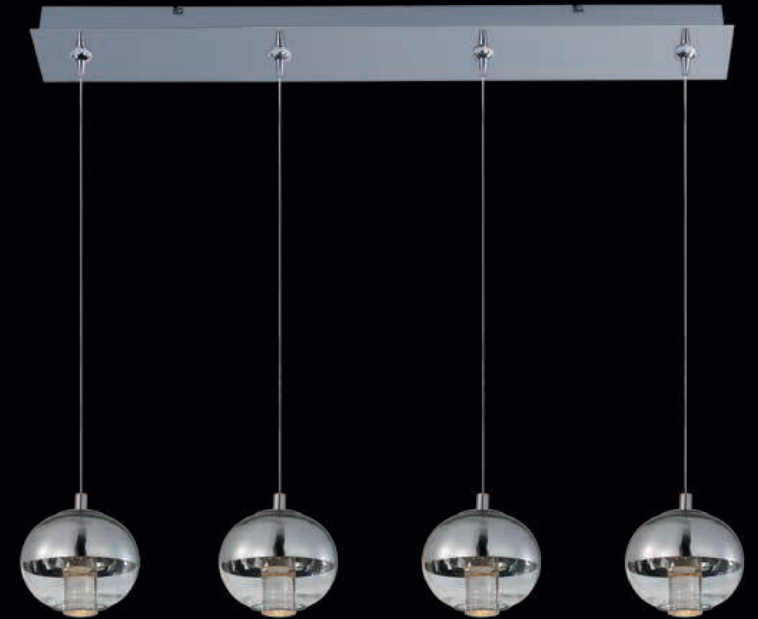

E22565-81PC
Pendant

C

CÓDIGO	DESCRIPCIÓN	TIPO DE LÁMPARA	DIMENSIONES	LÚMENES	NOTA
A E22567-81PC	Pendant 13 LED, 39W	LED	Largo 21" x Ancho 21" x Alto 5"	Peso: 46.2 lb | 1950	LED

ACABADO: Cromo Pulido

INFORMACIÓN ADICIONAL: Altura Máx. 120"

CÓDIGO	DESCRIPCIÓN	TIPO DE LÁMPARA	DIMENSIONES	LÚMENES	NOTA
B E22562-81PC	Pendant 3 LED x 3W	LED	Largo 12" x Ancho 12" x Alto 5"	Peso: 12.9 lb | 450	LED
C E22565-81PC	Pendant 4 LED x 3W	LED	Largo 21" x Ancho 21" x Alto 5"	Peso: 11.3 lb | 600	LED

ACABADO: Cromo Pulido

INFORMACIÓN ADICIONAL: Altura Máx. 129"