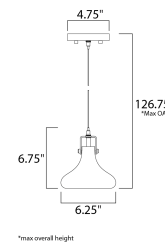

E24301-18PC
Pendant
B