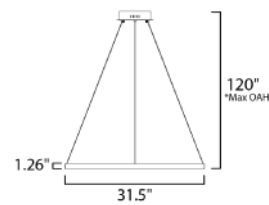

*max overall height