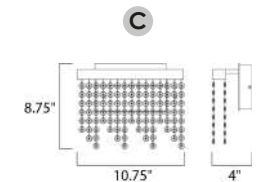

E23091-138PC
Pared