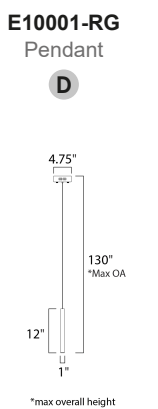

Colección FLUTE

CÓDIGO	DESCRIPCIÓN	TIPO DE LÁMPARA	DIMENSIONES	LÚMENES	NOTA
B E10010-RG	Pendant 35 LED x 1W	LED	Largo 35.5" x Ancho 11.75" Altura Máx. 137.75" Peso: 28.4 lb	2450	

ACABADO: Oro Rosa INFORMACIÓN ADICIONAL: Largo de Cable: 118"

CÓDIGO	DESCRIPCIÓN	TIPO DE LÁMPARA	DIMENSIONES	LÚMENES	NOTA
C E10010-PC	Pendant 35 LED x 1W	LED	Ancho 35.5" Altura Máx. 137.75" Peso: 28.4 lb	2450	
D E10001-RG	Pendant 1 LED x 1W	LED	Largo 4.75" x Ancho 1" Altura Máx. 130" Peso: 1.5 lb	70	

ACABADO: **C** Cromo INFORMACIÓN ADICIONAL: Largo de Cable: 118"
D Oro Rosa