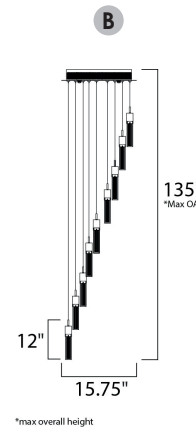

E22769-89PC
Pendant