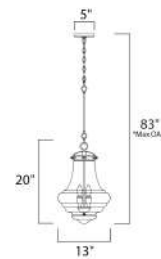

ACABADO: Níquel Pulido

INFORMACIÓN ADICIONAL: Largo de Cable: 180" Largo de Cadena: 36"

	CÓDIGO	DESCRIPCIÓN	TIPO DE FOCO	DIMENSIONES	NOTA
<b>C</b>	21463NKPN	Pendant 7 Luces x 40W	Xenon / G9	Largo 39" x Ancho 12.5" x Alto 12"	Peso: 30.87 lb  

**25186WTPN**  
Pendant

**A**

\*Max overall height

**25188WTPN**  
Pendant

**B**

\*Max overall height

**25187CLPN**  
Pendant

**C**

\*Max overall height

**25189CLPN**  
Pendant

**D**

\*Max overall height