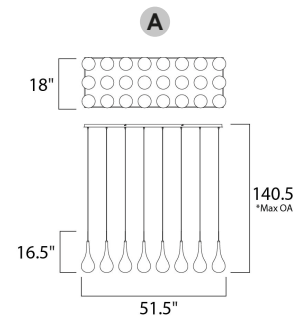

E20518-18PC
Pendant

*max overall height