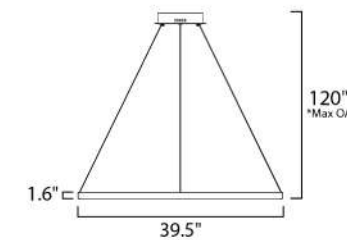

*max overall height

Colección GROOVE

- LED PCB integrado
- CCT 2700K - 6000K
- Dimeable por Bluetooth
- CRI: 90

CÓDIGO	DESCRIPCIÓN	TIPO DE LÁMPARA	DIMENSIONES	LÚMENES	NOTA
C	E22726-BK Pendant Bluetooth Max. 35W	LED PCB	Largo 31.5" x Ancho 31.5" x Alto 1.25" Peso: 4.4 lb	2450	
D	E22726-GLD Pendant Bluetooth Max. 35W	LED PCB	Largo 31.5" x Ancho 31.5" x Alto 1.25" Peso: 4.4 lb	2450	

ACABADOS: **C** Negro
D Oro

INFORMACIÓN ADICIONAL: Material: Aluminio + Acrílico
Largo del cable: 120"

CÓDIGO	DESCRIPCIÓN	TIPO DE LÁMPARA	DIMENSIONES	LÚMENES	NOTA
E	E22728-BK Pendant Bluetooth Max. 41W	LED PCB	Largo 39.5" x Ancho 39.5" x Alto 1.5" Peso: 6.2 lb	2870	
F	E22728-GLD Pendant Bluetooth Max. 41W	LED PCB	Largo 39.5" x Ancho 39.5" x Alto 1.5" Peso: 6.2 lb	2870	

ACABADOS: **E** Negro
F Oro

INFORMACIÓN ADICIONAL: Material: Aluminio + Acrílico
Largo del cable: 120"