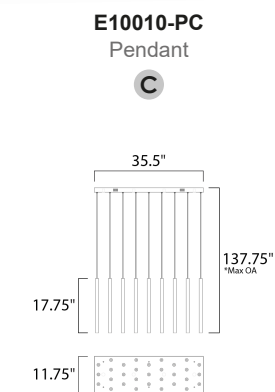

Colección FLUTE

- CCT 3000K
- Dimeable
- CRI: 90+