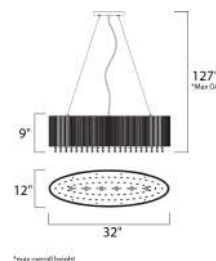

- CCT 2900K
- Dimeable

**E23144-10PC**  
Pendant

**A**

**E23140-10PC**  
Pendant

**B**