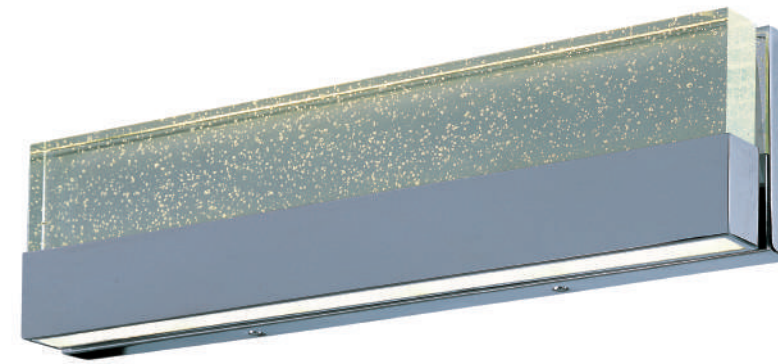

E22756-89PC
Vanity
G