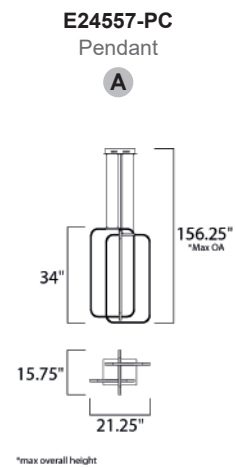

Colección SQUARED

- CCT 3000K
- Dimeable
- CRI: 80+