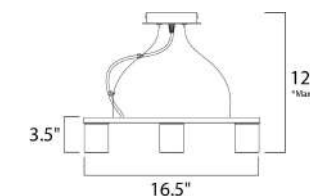

E22037-18
Pendant

*max overall height