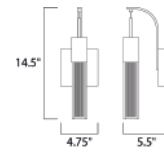

# Colección FIZZ III

- CCT 3000K
- Dimeable
- CRI: 80+

**E22760-89PC**  
Pared

**E22761-89PC**  
Pendant

**E22763-89PC**  
Pendant

CÓDIGO	DESCRIPCIÓN	TIPO DE LÁMPARA	DIMENSIONES	LÚMENES	NOTA
<b>A</b>	E22765-89PC	Pendant 5 LED x 7.5W	LED Ancho 13.75" x Alto 12" Altura Máx. 135" Peso: 17.6 lb	1190	LED
<b>B</b>	E22769-89PC	Pendant 9 LED x 7.5W	LED Ancho 15.75" x Alto 12" Altura Máx. 135" Peso: 29.8 lb	2142	LED