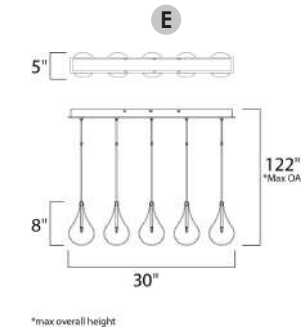

E23115-18
Pendant