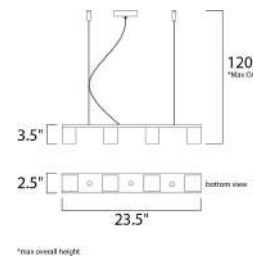

E22035-18
Pendant
C