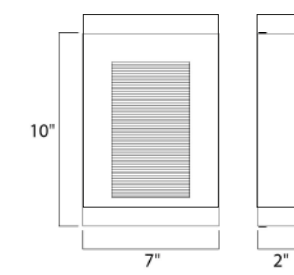

CRIB

· Foco incluido

10315CLBZGLD
Pared
C