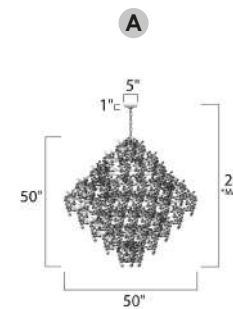

ACABADO: Níquel Pulido

INFORMACIÓN ADICIONAL: Largo de Cable: 180" Largo de Cadena: 36"

	CÓDIGO	DESCRIPCIÓN	TIPO DE FOCO	DIMENSIONES	NOTA
<b>C</b>	21463NKPN	Pendant 7 Luces x 40W	Xenon / G9	Largo 39" x Ancho 12.5" x Alto 12"	Peso: 30.87 lb  

ACABADO: Níquel Pulido

INFORMACIÓN ADICIONAL: Largo de Cable: 180"

Colección  
**COMET**

Miles de cristales biselados y el cromo pulido de la Colección Comet crean innumerables superficies reflejantes que iluminan con delicadeza y audacia.

Colección  
**COMET**

- Focos inculidos
- CCT 2900K
- Dimeable

**24209BCPC**  
Pendant

\*max overall height

CÓDIGO	DESCRIPCIÓN	TIPO DE FOCO	DIMENSIONES		NOTA
A 24209BCPC	Pendant 21 Luces x 40W	Xenon/G9	Ancho 50" x Alto 50"	Altura Máx. 230"	Peso: 77.4 lb  