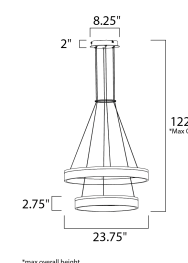

E22453-11MS
Pendant

B