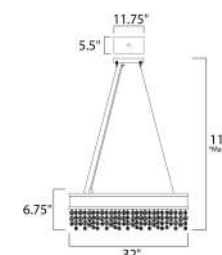

39659SHBZ
Pendant

*Maximum height