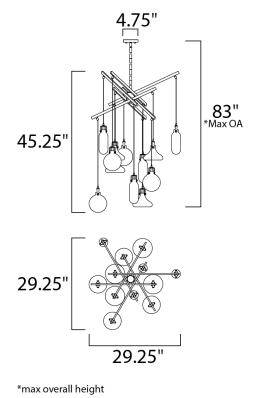

CÓDIGO	DESCRIPCIÓN	TIPO DE FOCO	DIMENSIONES		NOTA
<b>A</b>	E24300-18PC Pendant 1 Luz x 40W	Xenon / G9	Ancho 2.75" x Alto 10.25"	Altura Máx. 130"	Peso: 1.6 lb  
<b>B</b>	E24301-18PC Pendant 1 Luz x 40W	Xenon / G9	Ancho 6.25" x Alto 6.75"	Altura Máx. 126.75"	Peso: 2.8 lb  
<b>C</b>	E24302-18PC Pendant 1 Luz x 40W	Xenon / G9	Ancho 5.75" x Alto 8.75"	Altura Máx. 128.75"	Peso: 2.2 lb  

CÓDIGO	DESCRIPCIÓN	TIPO DE FOCO	DIMENSIONES	NOTA
<b>D</b> E24306-18PC	Pendant 6 Luces x 40W	G9 / Xenon	Largo 23.25" x Ancho 24.5" x Alto 28.75"	Peso: 16.3 lb
<b>E</b> E24308-18PC	Pendant 8 Luces x 40W	G9 / Xenon	Largo 25.75" x Ancho 21.75" x Alto 26.25"	Peso: 21.3 lb