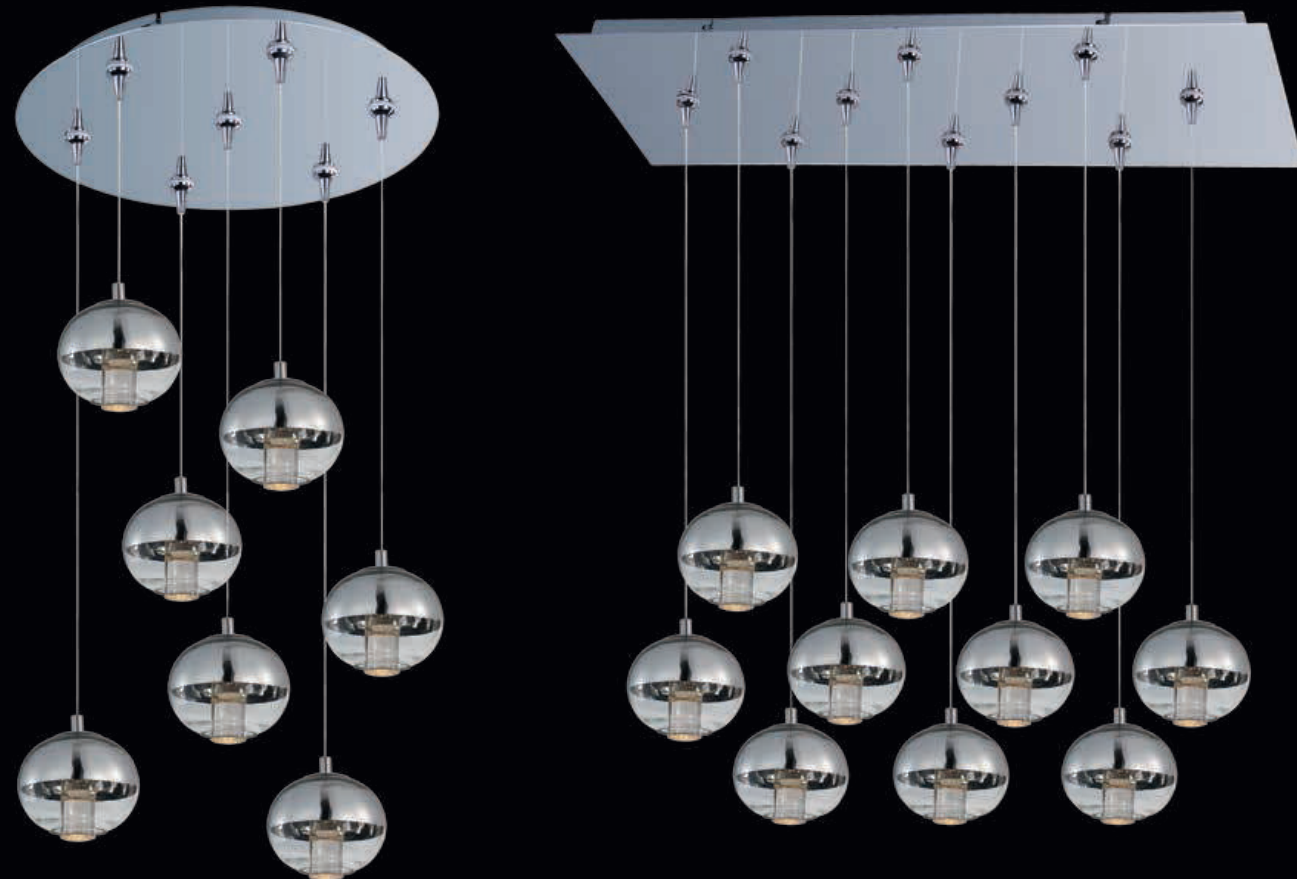

Colección ZING

- CCT 3000K
- Dimeable

E22566-81PC
Pendant

D

E22568-81PC
Pendant

E

	CÓDIGO	DESCRIPCIÓN	TIPO DE LÁMPARA	DIMENSIONES		LÚMENES	NOTA
D	E22566-81PC	Pendant 7 LED x 3W	LED	Largo 17" x Ancho 17" x Alto 5"	Peso: 31.6 lb	1050	
E	E22568-81PC	Pendant 10 LED x 3W	LED	Largo 12.5" x Ancho 31.5" x Alto 5"	Peso: 43.6 lb	1500	

ACABADO: Cromo Pulido

INFORMACIÓN ADICIONAL: Altura Máx. 129"

RAPIDJACK®

Nuestros colgantes RapidJack cuentan con una variedad de acabados, formas y funciones que se adaptan a cualquier habitación. Fácil instalación, sin cables, sin problemas.

CANOPES

PENDANTS SENCILLOS