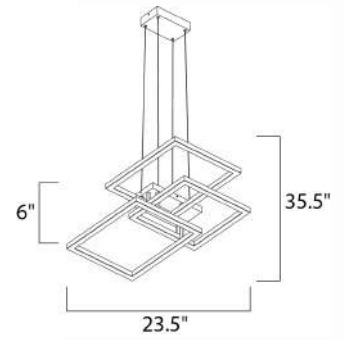

Colección
TRAVERSE

Múltiples cuadros con un acabado en color champaña se superponen en un patrón geométrico para formar una interesante escultura de iluminación.

	CÓDIGO	DESCRIPCIÓN	TIPO DE LÁMPARA	DIMENSIONES	LÚMENES	NOTA
A	E21513-CHP	Plafón 12 Luces, 86W	LED	Ancho 6.25" x Alto 6.75"	Peso: 12 lb 6020	LED, DALI, DMX
B	E21515-CHP	Pendant 12 Luces, 86W	LED	Largo 35.5" x Ancho 23.5" x Alto 6"	Peso: 14 lb 6020	LED, DALI, DMX, IESNA
C	E21510-CHP	Pared 2 Luces, 28W	LED	Ancho 28.5" x Alto 28.5" Extensión: 3.5"	Peso: 5.5 lb 1960	LED, DALI, DMX, IESNA, ADA

ACABADO: Champaña

INFORMACIÓN ADICIONAL: Largo de Cable: **B** 120"
Altura Máx. **B** 127.75"