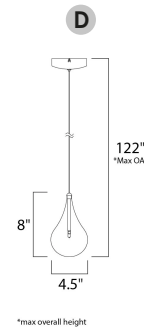

E23111-18
Pendant