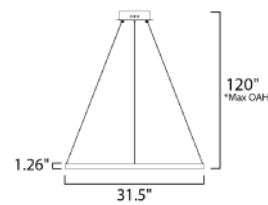

# Colección GROOVE

- LED PCB integrado
- CCT 2700K - 6000K
- Dimeable por Bluetooth
- CRI: 90

**E22726-BK**  
Pendant  
**C**

\*max overall height

**E22726-GLD**  
Pendant  
**D**

\*max overall height

**E22728-BK**  
Pendant  
**E**