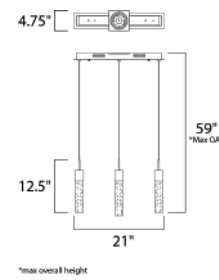

E22773-91PC
Pendant
C