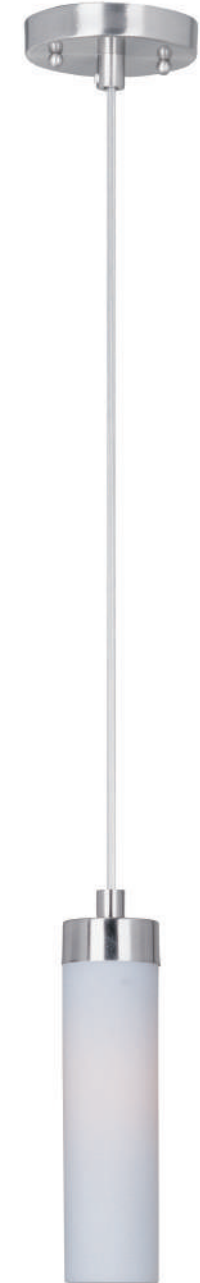

CÓDIGO	DESCRIPCIÓN	TIPO DE LÁMPARA	DIMENSIONES	LÚMENES	NOTA
A	E24557-PC Pendant 3 Luces, 46W	LED	Largo 21.25" x Ancho 15.75" x Alto 34"	Peso: 9.3 lb 3251	
B	E24552-PC Pendant 2 Luces, 15W	LED	Largo 12.75" x Ancho 12.75" x Alto 14"	Peso: 4 lb 1058	
C	E24553-PC Pendant 3 Luces, 29W	LED	Largo 21.25" x Ancho 15.75" x Alto 18.25"	Peso: 7 lb 2041	

ACABADO: Cromo Pulido

INFORMACIÓN ADICIONAL: Largo del Cable 120"
Alturas Máx. **A** 156.25" **B** 136" **C** 140.5"

CÓDIGO	DESCRIPCIÓN	TIPO DE LÁMPARA	DIMENSIONES	LÚMENES	NOTA
A	E63106-11SN Pared 4 LED x 2.4W	LED	Ancho 4.75" x Alto 12.25" Extensión 4"	Peso: 1.9 lb 672	
B	E63107-11SN Pared 8 LED x 2.4W	LED	Ancho 4.5" x Alto 19" Extensión 4"	Peso: 3.9 lb 1344	
C	E63109-11SN Pendant 4 LED x 2.4W	LED	Ancho 2.5" x Altura Máx. 134"	Peso: 2.7 lb 672	

ACABADO: Níquel Satinado