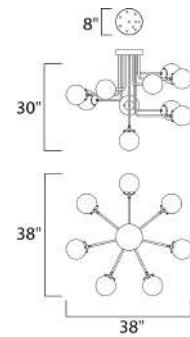

# Colección ATOM

·Dimeable

**992975WTBKPN**  
Pendant  
**A**

**24725WTBKPN**  
Pendant  
**B**

**24722WTBKPN**  
Pared  
**C**

**24727WTBKPN**  
Pendant  
**D**

CÓDIGO	DESCRIPCIÓN	TIPO DE FOCO	DIMENSIONES	NOTA
<b>A</b> 992975WTBKPN	Pendant 10 Luces x 40W	E12 Candelabra	Largo 38" x Ancho 38" x Alto 30"	Peso: 18 lb   
<b>B</b> 24725WTBKPN	Pendant 8 Luces x 40W	E12 Candelabra	Largo 28" x Ancho 28" Altura Máx. 61.5"	Peso: 15.9 lb   

ACABADO: Vidrio Opalino Blanco, Metal Negro y Níquel Pulido.

INFORMACIÓN ADICIONAL: Largo de Cable: **A** 7" **B** 180"

CÓDIGO	DESCRIPCIÓN	TIPO DE FOCO	DIMENSIONES	NOTA
<b>C</b> 24722WTBKPN	Pared 2 Luces x 40W	E12 Candelabra	Ancho 6" x Alto 18.25" Extensión: 14.75"	Peso: 3.5 lb   
<b>D</b> 24727WTBKPN	Pendant 12 Luces x 40W	E12 Candelabra	Largo 36" x Ancho 36" Altura Máx. 64"	Peso: 22 lb   